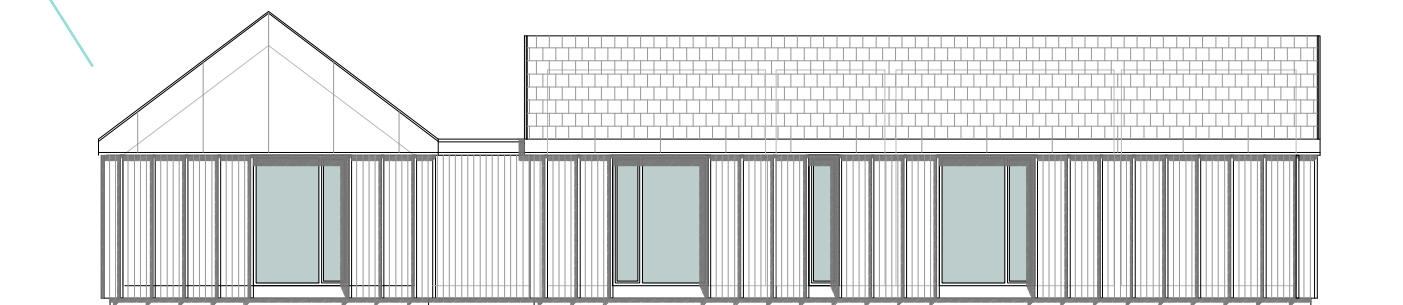

VIENTO

СВЯЖИТЕСЬ С ОДНИМ ИЗ НАШИХ
ПРОДАВЦОВ-КОНСУЛЬТАНТОВ **+371 200 22 111**

📍 Офис: ул. Бривибас гатве 214b, Рига
✉ raksti@silastils.lv
🏠 www.silastils.lv
🌐 <https://www.facebook.com/silastilslv/>