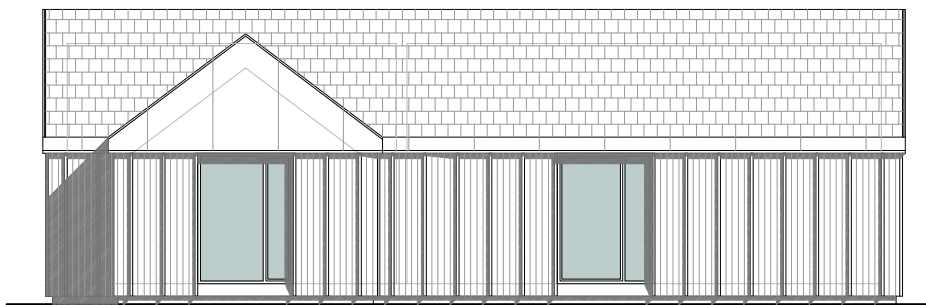

VIENTO

СВЯЖИТЕСЬ С ОДНИМ ИЗ НАШИХ
ПРОДАВЦОВ-КОНСУЛЬТАНТОВ **+371 200 22 111**

📍 Офис: ул. Бривибас гатве 214b, Рига
✉ raksti@silastils.lv
🏠 www.silastils.lv
🌐 <https://www.facebook.com/silastilslv/>