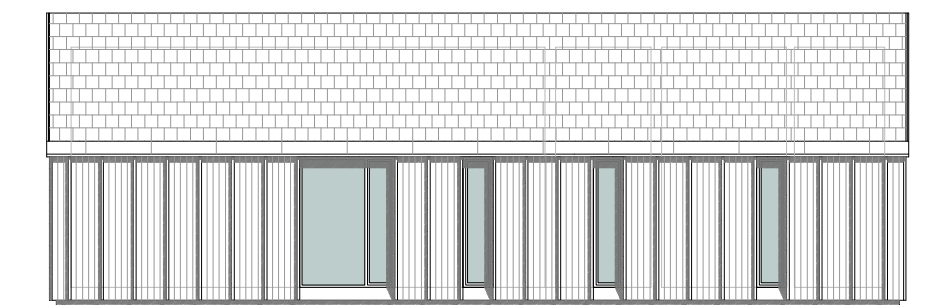

VIENTO

СВЯЖИТЕСЬ С ОДНИМ ИЗ НАШИХ
ПРОДАВЦОВ-КОНСУЛЬТАНТОВ **+371 200 22 111**

📍 Офис: ул. Бривибас гатве 214b, Рига
✉ raksti@silastils.lv
🏠 www.silastils.lv
🌐 <https://www.facebook.com/silastilslv/>