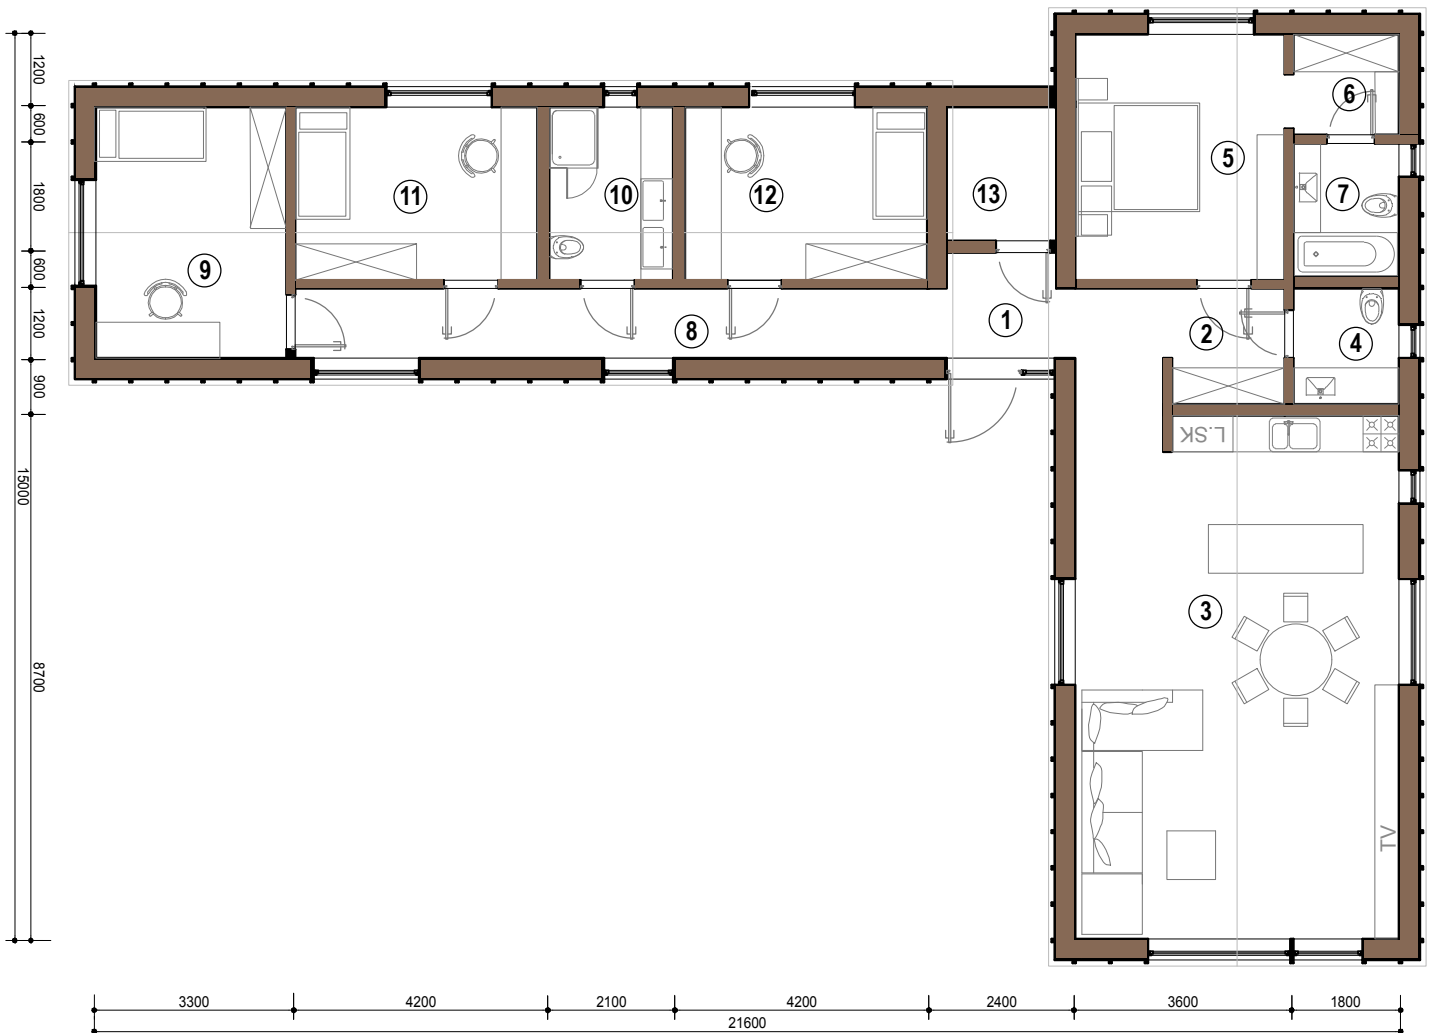

VIENTO

1	ПРИХОЖАЯ	3.15 m ²
2	ХОЛЛ 1	6.59 m ²
3	ГОСТИНАЯ / КУХНЯ	46.31 m ²
4	САМУЗЕЛ	3.34 m ²
5	ГЛАВНАЯ СПАЛЬНЯ	14.02 m ²
6	ГАРДЕРОБНАЯ	2.9 m ²
7	ВАННАЯ КОМНАТА	3.87 m ²
8	ХОЛЛ 2	12.41 m ²
9	СПАЛЬНЯ 1	13.1 m ²
10	САМУЗЕЛ	5.86 m ²
11	СПАЛЬНЯ 2	11.44 m ²
12	СПАЛЬНЯ 3	11.44 m ²
13	ТЕХ. ПОМЕЩЕНИЕ	3.99 m ²
ЖИЛАЯ ПЛОЩАДЬ		138.42 m ²