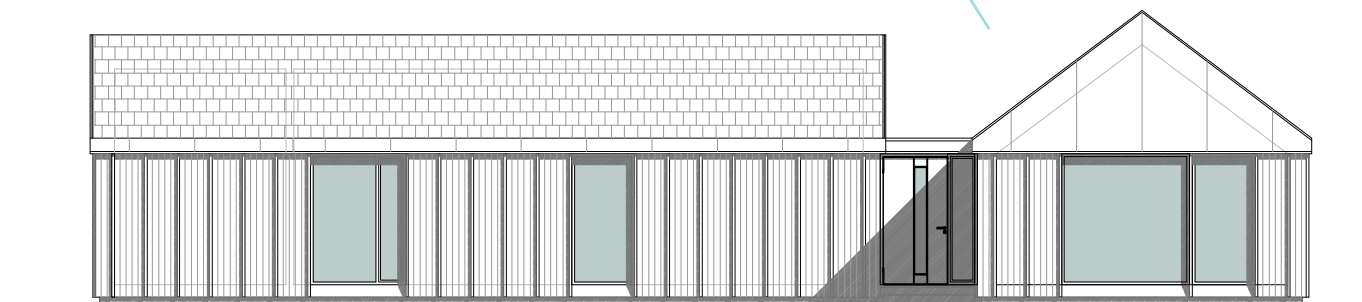

VIENTO

СВЯЖИТЕСЬ С ОДНИМ ИЗ НАШИХ
ПРОДАВЦОВ-КОНСУЛЬТАНТОВ **+371 200 22 111**

📍 Офис: ул. Бривибас гатве 214b, Рига
✉ raksti@silastils.lv
🏠 www.silastils.lv
🌐 <https://www.facebook.com/silastilslv/>