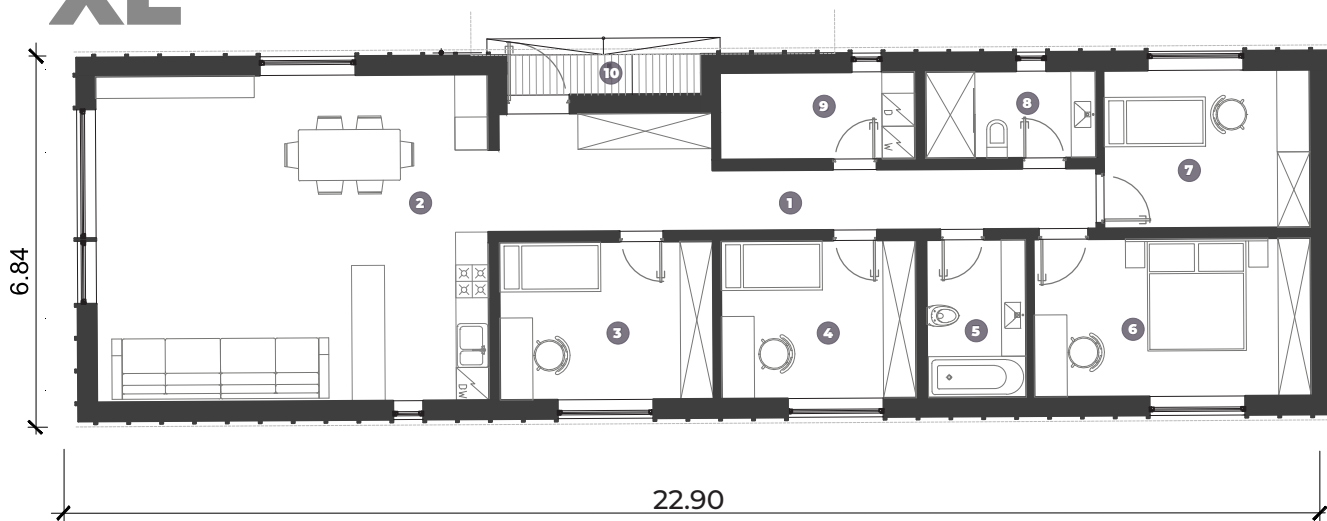

### TELPAS

①	leejas vestibils	11.45 m <sup>2</sup>	⑥	Guļamistaba 3	9.95 m <sup>2</sup>
②	Virtuve/dzīv. ist.	42.57 m <sup>2</sup>	⑦	Tehniskā telpa	3.51 m <sup>2</sup>
③	Guļamistaba 1	10.64 m <sup>2</sup>	⑧	Tualete	1.82 m <sup>2</sup>
④	Vannasistaba	5.22 m <sup>2</sup>	⑨	Lievenis	2.15 m <sup>2</sup>
⑤	Saimn. guļamist.	13.67 m <sup>2</sup>		Dzīvojamā platība:	100.97 m <sup>2</sup>

## XL

### TELPAS

①	leejas vestibils	16.37 m <sup>2</sup>	⑥	Saimn. guļamist.	14.55 m <sup>2</sup>
②	Virtuve/dzīv. ist.	42.57 m <sup>2</sup>	⑦	Guļamistaba 3	10.83 m <sup>2</sup>
③	Guļamistaba 1	11.22 m <sup>2</sup>	⑧	Tehniskā telpa	5.64 m <sup>2</sup>
④	Guļamistaba 2	10.23 m <sup>2</sup>	⑨	Tualete	4.91 m <sup>2</sup>
⑤	Vannasistaba	5.22 m <sup>2</sup>	⑩	Lievenis	2.58 m <sup>2</sup>
				Dzīvojamā platība:	121.54 m <sup>2</sup>