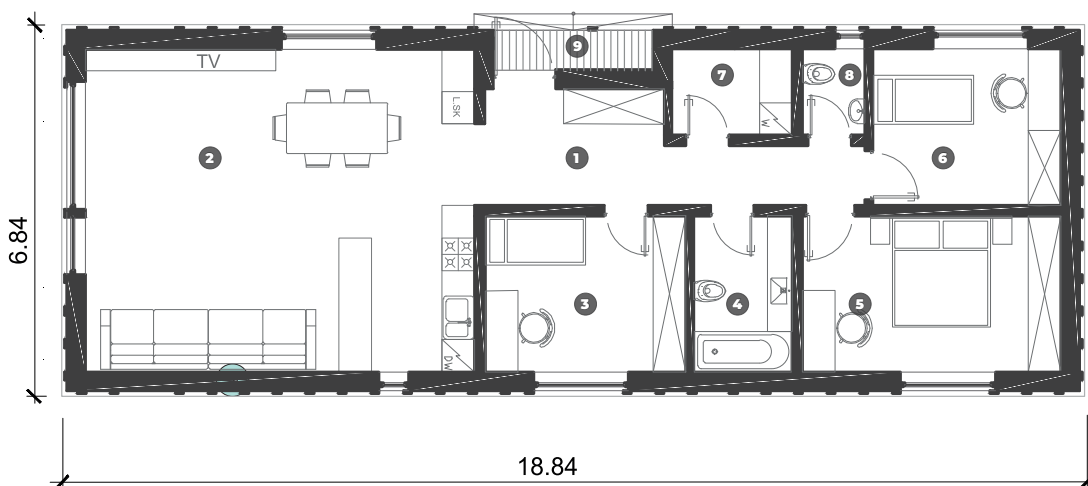

### TELPAS

①	leejas vestibils	11.45 m <sup>2</sup>	⑥	Guļamistaba 3	9.95 m <sup>2</sup>
②	Virtuve/dzīv. ist.	42.57 m <sup>2</sup>	⑦	Tehniskā telpa	3.51 m <sup>2</sup>
③	Guļamistaba 1	10.64 m <sup>2</sup>	⑧	Tualete	1.82 m <sup>2</sup>
④	Vannasistaba	5.22 m <sup>2</sup>	⑨	Lievenis	2.15 m <sup>2</sup>
⑤	Saimn. guļamist.	13.67 m <sup>2</sup>		Dzīvojamā platība:	100.97 m <sup>2</sup>

## XL

### TELPAS

①	leejas vestibils	16.37 m <sup>2</sup>	⑥	Saimn. guļamist.	14.55 m <sup>2</sup>
②	Virtuve/dzīv. ist.	42.57 m <sup>2</sup>	⑦	Guļamistaba 3	10.83 m <sup>2</sup>
③	Guļamistaba 1	11.22 m <sup>2</sup>	⑧	Tehniskā telpa	5.64 m <sup>2</sup>
④	Guļamistaba 2	10.23 m <sup>2</sup>	⑨	Tualete	4.91 m <sup>2</sup>
⑤	Vannasistaba	5.22 m <sup>2</sup>	⑩	Lievenis	2.58 m <sup>2</sup>
				Dzīvojamā platība:	121.54 m <sup>2</sup>