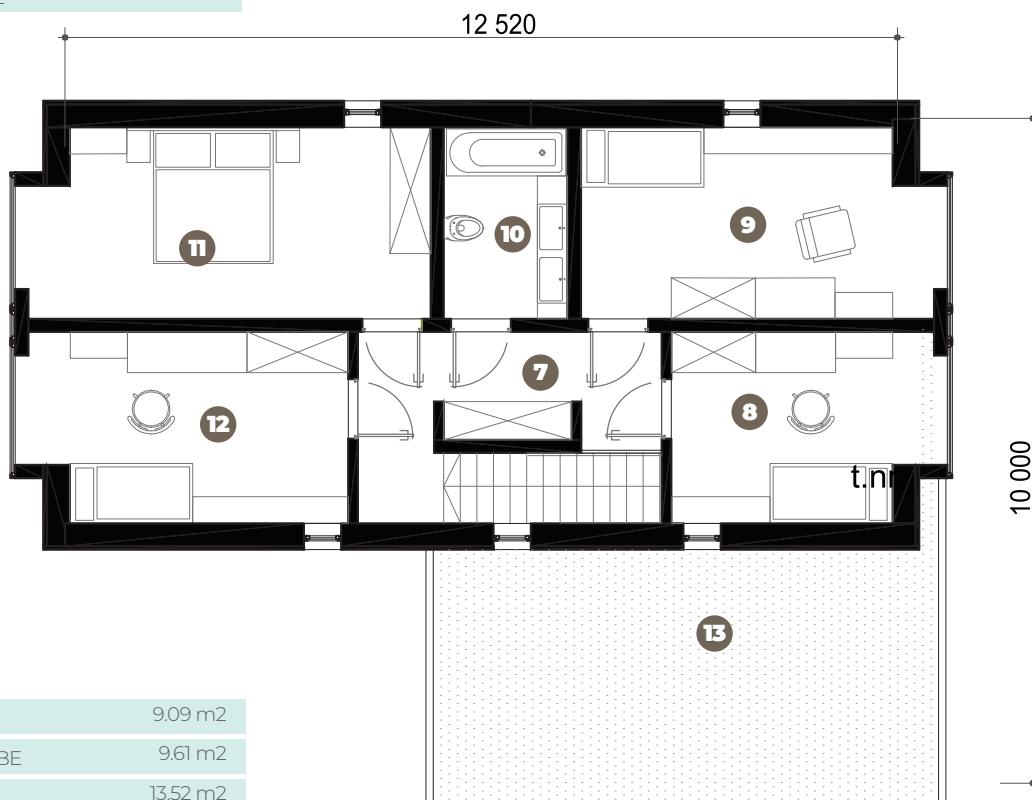

## 1. STĀVS

1	IEEJAS VESTIBILS	11.56 m <sup>2</sup>
2	KĀPNES	3.97 m <sup>2</sup>
3	TEHNISKĀ TELPA	2.23 m <sup>2</sup>
4	GUĻAMISTABA 1	13.51 m <sup>2</sup>
5	SAN. MEZGLS	5.36 m <sup>2</sup>
6	DZĪVOJAMĀ ISTABA/ VIRTUVE	32.35 m <sup>2</sup>

## 2. STĀVS

7	2. st. HALLE	9.09 m <sup>2</sup>
8	GUĻAMISTABA 2 / GARDEROBE	9.61 m <sup>2</sup>
9	GUĻAMISTABA 3	13.52 m <sup>2</sup>
10	SAN. MEZGLS	5.36 m <sup>2</sup>
11	GUĻAMISTABA 4	15.65 m <sup>2</sup>
12	GUĻAMISTABA 5	12.07 m <sup>2</sup>
KOPĒJĀ DZĪVOJAMĀ PLATĪBA		134.29 m <sup>2</sup>

13	AUTONOJUME	20.95 m <sup>2</sup>
14	ĀRA NOLIKTAVA	6.96 m <sup>2</sup>
15	IEEJAS LIEVENIS	2.84 m <sup>2</sup>
KOPĒJĀ PLATĪBA		165.00 m <sup>2</sup>