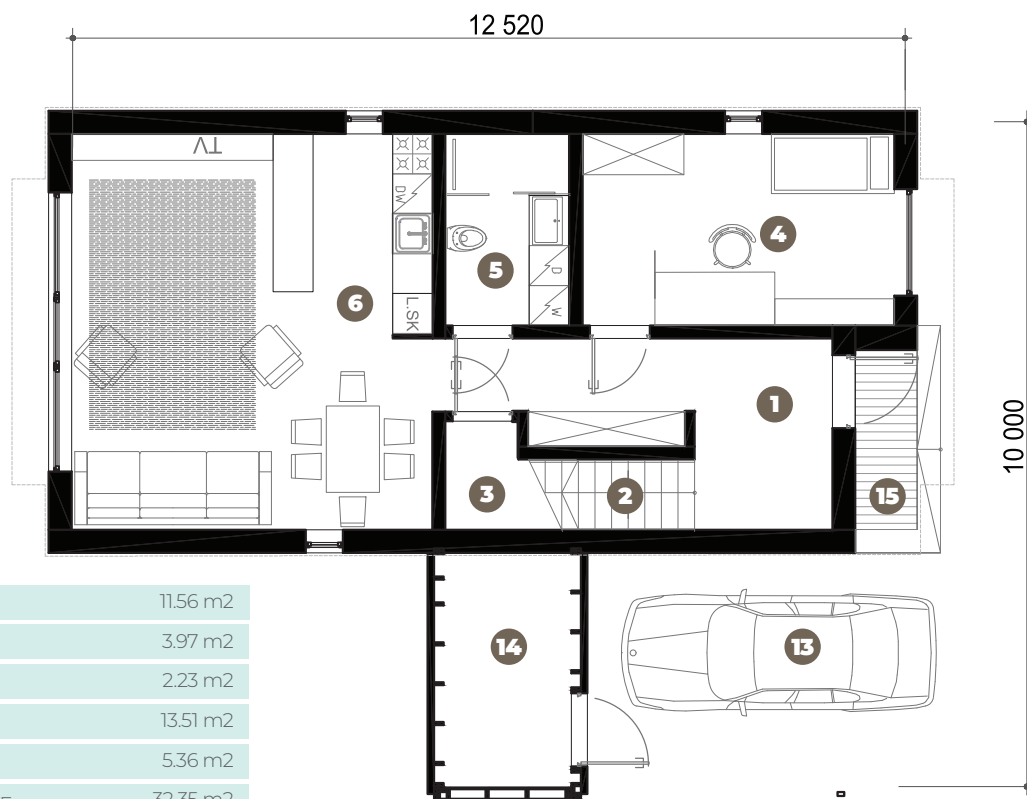

## 1. STĀVS

1	IEEJAS VESTIBILS	11.56 m <sup>2</sup>
2	KĀPNES	3.97 m <sup>2</sup>
3	TEHNISKĀ TELPA	2.23 m <sup>2</sup>
4	GUĻAMISTABA 1	13.51 m <sup>2</sup>
5	SAN. MEZGLS	5.36 m <sup>2</sup>
6	DZĪVOJAMĀ ISTABA/ VIRTUVE	32.35 m <sup>2</sup>

## 2. STĀVS

7	2. st. HALLE	9.09 m <sup>2</sup>
8	GUĻAMISTABA 2 / GARDEROBE	9.61 m <sup>2</sup>
9	GUĻAMISTABA 3	13.52 m <sup>2</sup>
10	SAN. MEZGLS	5.36 m <sup>2</sup>
11	GUĻAMISTABA 4	15.65 m <sup>2</sup>
12	GUĻAMISTABA 5	12.07 m <sup>2</sup>
KOPĒJĀ DZĪVOJAMĀ PLATĪBA		134.29 m <sup>2</sup>

13	AUTONOJUME	20.95 m <sup>2</sup>
14	ĀRA NOLIKTAVA	6.96 m <sup>2</sup>
15	IEEJAS LIEVENIS	2.84 m <sup>2</sup>
KOPĒJĀ PLATĪBA		165.00 m <sup>2</sup>