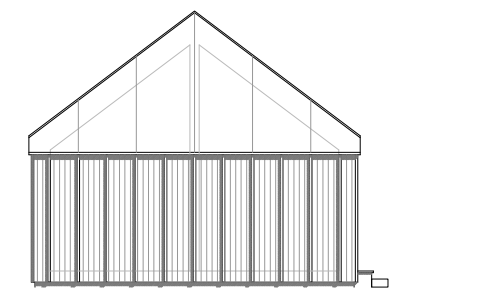

VIENTO MONO

SAZINIETIES AR MUMS,
LAI UZZINĀTU VAIRĀK:
+371 200 22 111

📍 Brīvības gatve 214b, Rīga
✉ raksti@silastils.lv
🏠 www.silastils.lv
🌐 <https://www.facebook.com/silastilslv/>

1	IEEJAS VESTIBILS	11.45 m ²
2	VIRTUVE, DZĪVOJAMĀ, ĒDAMISTABA	42.57 m ²
3	GUĻAMISTABA 1	10.64 m ²
4	SAN. MEZGLS	5.22 m ²
5	SAIMN. GUĻAMISTABA	13.67 m ²
6	GUĻAMISTABA 1	9.95 m ²
7	TEHNISKĀ TELPA, PALĪGTELPA	3.51 m ²
8	TUALETE	1.82 m ²
9	LIEVENIS	2.15 m ²
KOPĀ		100.97 m²

10	AUTONOJUME	25.65 m ²
11	ŠĶŪNIS	11.50 m ²
12	TERASE	12.72 m ²
KOPĀ		150.84 m²

SAZINIETIES AR MUMS,
LAI UZZINĀTU VAIRĀK:
+371 200 22 111

📍 Brīvības gatve 214b, Rīga
✉ raksti@silastils.lv
🏠 www.silastils.lv
📘 <https://www.facebook.com/silastilslv/>