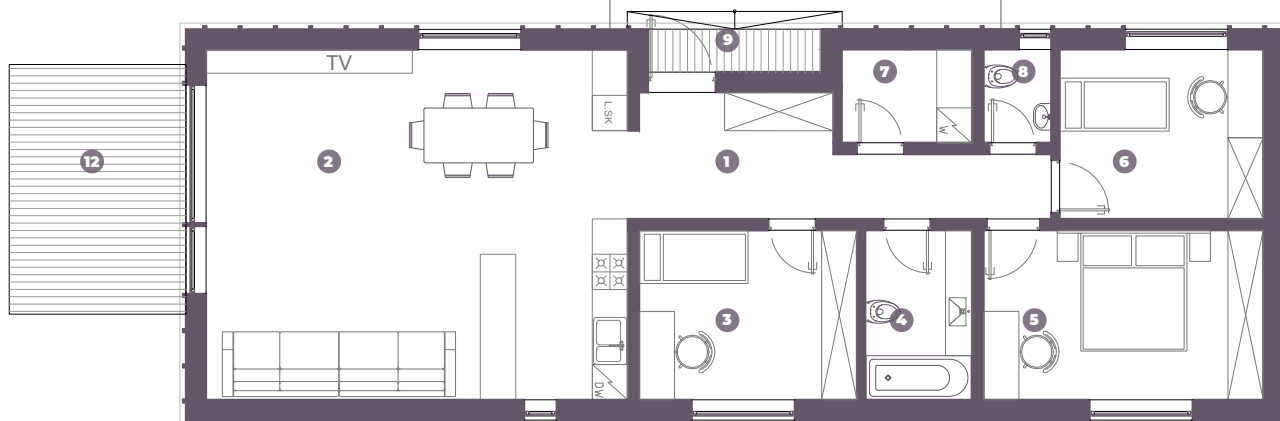

VIENTO MONO

SAZINIETIES AR MUMS,
LAI UZZINĀTU VAIRĀK:
+371 200 22 111

📍 Brīvības gatve 214b, Rīga
✉ raksti@silastils.lv
🏠 www.silastils.lv
🌐 <https://www.facebook.com/silastilslv/>

1	IEEJAS VESTIBILS	11.45 m ²
2	VIRTUVE, DZĪVOJAMĀ, ĒDAMISTABA	42.57 m ²
3	GUĻAMISTABA 1	10.64 m ²
4	SAN. MEZGLS	5.22 m ²
5	SAIMN. GUĻAMISTABA	13.67 m ²
6	GUĻAMISTABA 1	9.95 m ²
7	TEHNISKĀ TELPA, PALĪGTELPA	3.51 m ²
8	TUALETE	1.82 m ²
9	LIEVENIS	2.15 m ²
KOPĀ		100.97 m²

10	AUTONOJUME	25.65 m ²
11	ŠĶŪNIS	11.50 m ²
12	TERASE	12.72 m ²
KOPĀ		150.84 m²

SAZINIETIES AR MUMS,
LAI UZZINĀTU VAIRĀK:
+371 200 22 111

📍 Brīvības gatve 214b, Rīga
✉ raksti@silastils.lv
🏠 www.silastils.lv
📘 <https://www.facebook.com/silastilslv/>