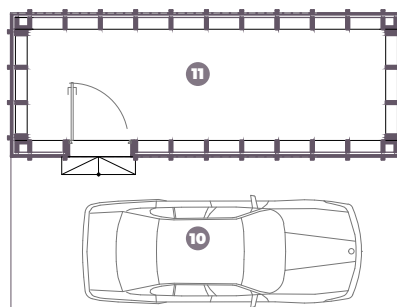

VIENTO MONO

SAZINIETIES AR MUMS,
LAI UZZINĀTU VAIRĀK:
+371 200 22 111

📍 Brīvības gatve 214b, Rīga
✉ raksti@silastils.lv
🏠 www.silastils.lv
🌐 <https://www.facebook.com/silastilslv/>

1	IEEJAS VESTIBILS	11.45 m ²
2	VIRTUVE, DZĪVOJAMĀ, ĒDAMISTABA	42.57 m ²
3	GUĻAMISTABA 1	10.64 m ²
4	SAN. MEZGLS	5.22 m ²
5	SAIMN. GUĻAMISTABA	13.67 m ²
6	GUĻAMISTABA 1	9.95 m ²
7	TEHNISKĀ TELPA, PALĪGTELPA	3.51 m ²
8	TUALETE	1.82 m ²
9	LIEVENIS	2.15 m ²
KOPĀ		100.97 m²

10	AUTONOJUME	25.65 m ²
11	ŠĶŪNIS	11.50 m ²
12	TERASE	12.72 m ²
KOPĀ		150.84 m²

SAZINIETIES AR MUMS,
LAI UZZINĀTU VAIRĀK:
+371 200 22 111

📍 Brīvības gatve 214b, Rīga
✉ raksti@silastils.lv
🏠 www.silastils.lv
📘 <https://www.facebook.com/silastilslv/>