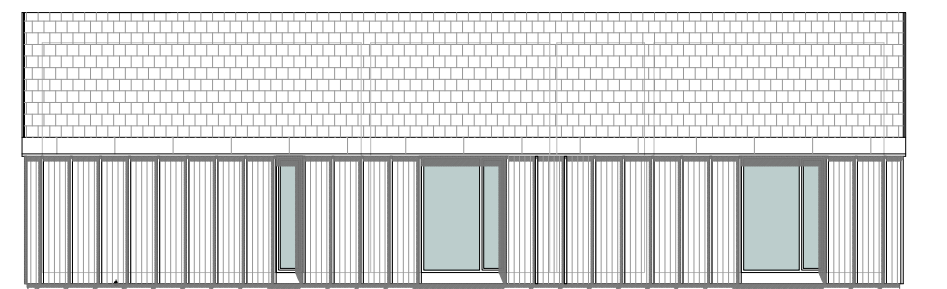

VIENTO MONO

SAZINIETIES AR MUMS,
LAI UZZINĀTU VAIRĀK:
+371 200 22 111

📍 Brīvības gatve 214b, Rīga
✉ raksti@silastils.lv
🏠 www.silastils.lv
🌐 <https://www.facebook.com/silastilslv/>

1	IEEJAS VESTIBILS	11.45 m ²
2	VIRTUVE, DZĪVOJAMĀ, ĒDAMISTABA	42.57 m ²
3	GUĻAMISTABA 1	10.64 m ²
4	SAN. MEZGLS	5.22 m ²
5	SAIMN. GUĻAMISTABA	13.67 m ²
6	GUĻAMISTABA 1	9.95 m ²
7	TEHNISKĀ TELPA, PALĪGTELPA	3.51 m ²
8	TUALETE	1.82 m ²
9	LIEVENIS	2.15 m ²
KOPĀ		100.97 m²

10	AUTONOJUME	25.65 m ²
11	ŠĶŪNIS	11.50 m ²
12	TERASE	12.72 m ²
KOPĀ		150.84 m²

SAZINIETIES AR MUMS,
LAI UZZINĀTU VAIRĀK:
+371 200 22 111

📍 Brīvības gatve 214b, Rīga
✉ raksti@silastils.lv
🏠 www.silastils.lv
📘 <https://www.facebook.com/silastilslv/>