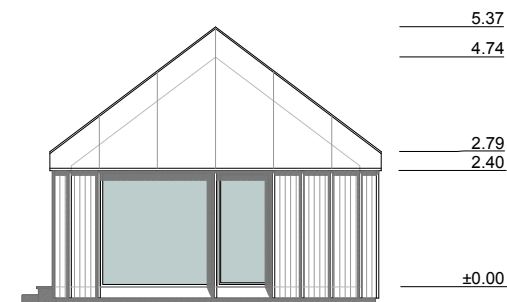

VIENTO MONO

SAZINIETIES AR MUMS,
LAI UZZINĀTU VAIRĀK:
+371 200 22 111

📍 Brīvības gatve 214b, Rīga
✉ raksti@silastils.lv
🏠 www.silastils.lv
🌐 <https://www.facebook.com/silastilslv/>

1	IEEJAS VESTIBILS	11.45 m ²
2	VIRTUVE, DZĪVOJAMĀ, ĒDAMISTABA	42.57 m ²
3	GUĻAMISTABA 1	10.64 m ²
4	SAN. MEZGLS	5.22 m ²
5	SAIMN. GUĻAMISTABA	13.67 m ²
6	GUĻAMISTABA 1	9.95 m ²
7	TEHNISKĀ TELPA, PALĪGTELPA	3.51 m ²
8	TUALETE	1.82 m ²
9	LIEVENIS	2.15 m ²
KOPĀ		100.97 m²

10	AUTONOJUME	25.65 m ²
11	ŠĶŪNIS	11.50 m ²
12	TERASE	12.72 m ²
KOPĀ		150.84 m²

SAZINIETIES AR MUMS,
LAI UZZINĀTU VAIRĀK:
+371 200 22 111

📍 Brīvības gatve 214b, Rīga
✉ raksti@silastils.lv
🏠 www.silastils.lv
📘 <https://www.facebook.com/silastilslv/>