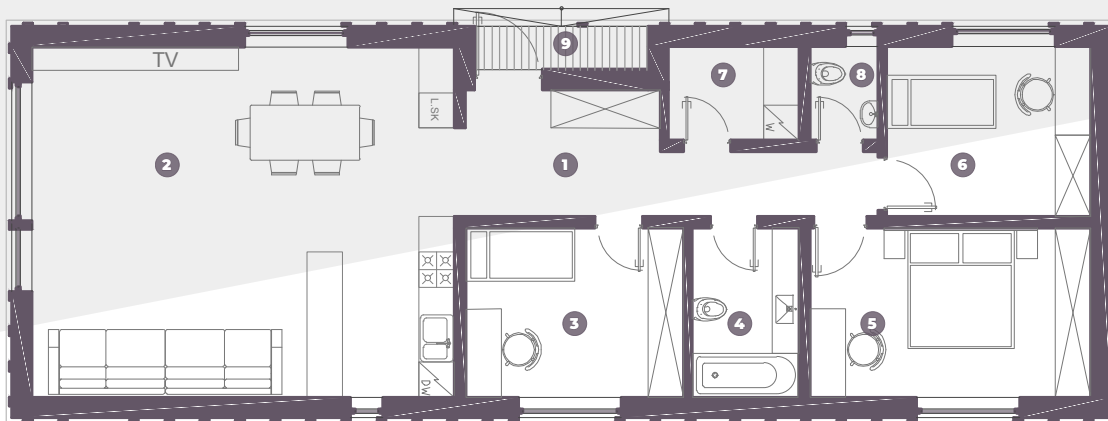

VIENTO MONO

SAZINIETIES AR MUMS,
LAI UZZINĀTU VAIRĀK:
+371 200 22 111

📍 Brīvības gatve 214b, Rīga
✉ raksti@silastils.lv
🏠 www.silastils.lv
🌐 <https://www.facebook.com/silastilslv/>

1	IEEJAS VESTIBILS	11.45 m ²
2	VIRTUVE, DZĪVOJAMĀ, ĒDAMISTABA	42.57 m ²
3	GUĻAMISTABA 1	10.64 m ²
4	SAN. MEZGLS	5.22 m ²
5	SAIMN. GUĻAMISTABA	13.67 m ²
6	GUĻAMISTABA 1	9.95 m ²
7	TEHNISKĀ TELPA, PALĪGTELPA	3.51 m ²
8	TUALETE	1.82 m ²
9	LIEVENIS	2.15 m ²
KOPĀ		100.97 m²

10	AUTONOJUME	25.65 m ²
11	ŠĶŪNIS	11.50 m ²
12	TERASE	12.72 m ²
KOPĀ		150.84 m²

SAZINIETIES AR MUMS,
LAI UZZINĀTU VAIRĀK:
+371 200 22 111

📍 Brīvības gatve 214b, Rīga
✉ raksti@silastils.lv
🏠 www.silastils.lv
📘 <https://www.facebook.com/silastilslv/>