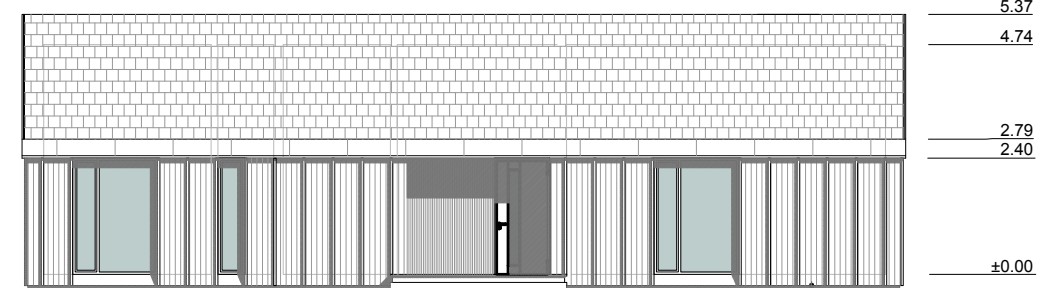

VIENTO MONO

SAZINIETIES AR MUMS,
LAI UZZINĀTU VAIRĀK:
+371 200 22 111

📍 Brīvības gatve 214b, Rīga
✉ raksti@silastils.lv
🏠 www.silastils.lv
🌐 <https://www.facebook.com/silastilslv/>

1	IEEJAS VESTIBILS	11.45 m ²
2	VIRTUVE, DZĪVOJAMĀ, ĒDAMISTABA	42.57 m ²
3	GUĻAMISTABA 1	10.64 m ²
4	SAN. MEZGLS	5.22 m ²
5	SAIMN. GUĻAMISTABA	13.67 m ²
6	GUĻAMISTABA 1	9.95 m ²
7	TEHNISKĀ TELPA, PALĪGTELPA	3.51 m ²
8	TUALETE	1.82 m ²
9	LIEVENIS	2.15 m ²
KOPĀ		100.97 m²

10	AUTONOJUME	25.65 m ²
11	ŠĶŪNIS	11.50 m ²
12	TERASE	12.72 m ²
KOPĀ		150.84 m²

SAZINIETIES AR MUMS,
LAI UZZINĀTU VAIRĀK:
+371 200 22 111

📍 Brīvības gatve 214b, Rīga
✉ raksti@silastils.lv
🏠 www.silastils.lv
📘 <https://www.facebook.com/silastilslv/>