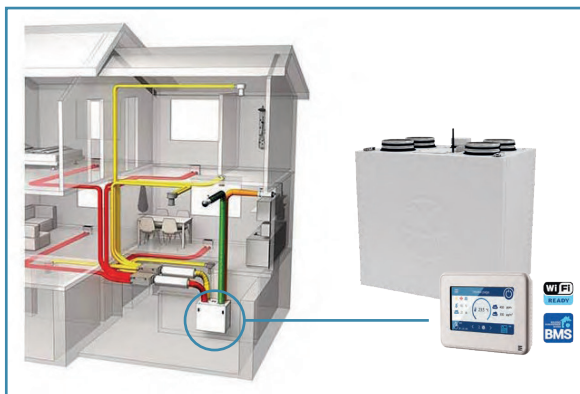

Apkures siltumpārvades funkciju nodrošina silto
grīdu sistēma, kas integrēta sausbetona grīdā.

BLAUBERG
Ventilation

Gaisa apstrādes iekārta KOMFORT EC SE 400 S25 ar
rotējošo rekuperatoru, EC motoriem, integrēto elektrisko
sildītāju. Filtriem F7/M5. Vertikālā izpildījumā. Integrēta
automātika ar Wi-Fi vadību un Touch-screen sienas pultī.
Sertificēta montāža, Blaubeerg Ventilatoren GmbH