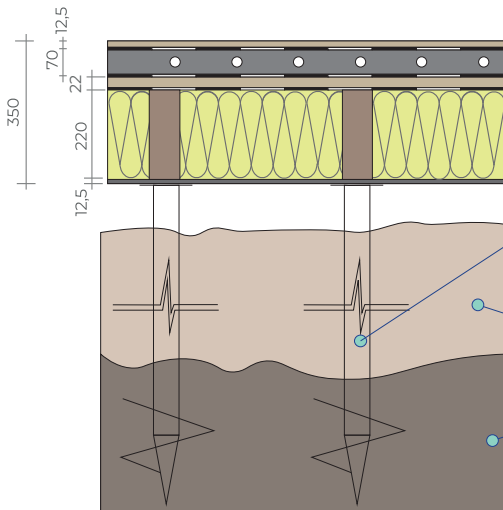

PAMATI: $U_w = 0,19 \text{ w/(m}^2\text{K)}$

“TĪRĀ” GRĪDA

Grīdas segums: Lamināts / flīzes - 10 mm
Apakšklājs - 3mm

“MELNĀ” GRĪDA

Estrīk grīda ar apsildes caurulēm, 70 mm
Tvaika plēve, 200 μ
Kokskaidu plātne - 22mm
Difūzijas membrāna
Siltumizolācija:
Minerālvate 195mm ($\lambda = 0.035 \text{ W/Km}$)
Grīdas nesošā konstrukcija:
koka bruses - 195 x 70mm
Šķīdrcementa plāksnes - 12mm