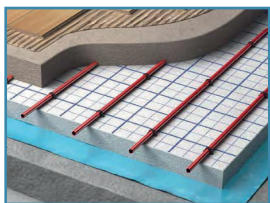

Apkures siltumpārvades funkciju nodrošina silto
grīdu sistēma, kas integrēta sausbetona grīdā.

BLAUBERG
Ventilation

Gaisa apstrādes iekārta KOMFORT EC SE 400 S25 ar
rotējošo rekuperatoru, EC motoriem, integrēto elektrisko
sildītāju. Filtriem F7/M5. Vertikālā izpildījumā. Integrēta
automātika ar Wi-Fi vadību un Touch-screen sienas pultī.
Sertificēta montāža, Blaubeerg Ventilatoren GmbH