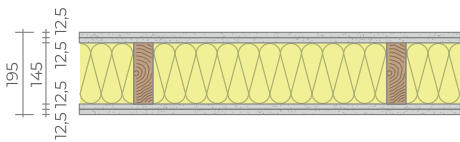

"PELĒKĀ" APDARE

Siltumizolācija:
 Minerālvate 50mm ($\lambda = 0.035 \text{ W}/\text{Km}$)
 Iekštelpu ģipškartona plātnes
 Iekštelpu ģipškartona plātnes

STARPSIENA: $R_w = 40\text{dB}$

“PELĒKĀ” APDARE

lektelpu ģipškartona plātnes

RŪPNĪCAS KOMPLEKTS

Īpašas stiprības ģipškartona plātnes “Gyproc Habito” vai OSB-3
Koka statņi 45 x 145mm
Siltumizolācija:
Minerālvate 145mm ($\lambda = 0.035 \text{ W/Km}$)

“PELĒKĀ” APDARE

Īpašas stiprības ģipškartona plātnes “Gyproc Habito” vai OSB-3
lektelpu ģipškartona plātnes