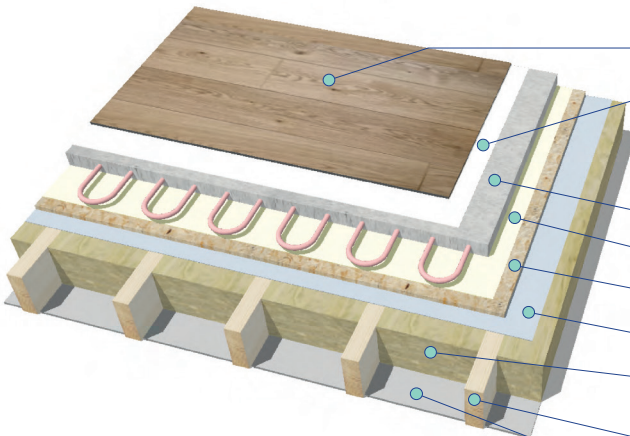

PAMATI: $U_w = 0,19 \text{ w/(m}^2\text{K)}$

“TĪRĀ” GRĪDA

Grīdas segums: Lamināts / flīzes - 10 mm
Apakšklājs - 3mm

“MELNĀ” GRĪDA

Estrīk grīda ar apsildes caurulēm, 70 mm
Tvaika plēve, 200 μ
Kokskaidu plātne - 22mm
Difūzijas membrāna
Siltumizolācija:
Minerālvate 195mm ($\lambda = 0.035 \text{ W/Km}$)
Grīdas nesošā konstrukcija:
koka bruses - 195 x 70mm
Šķīdrcementa plāksnes - 12mm