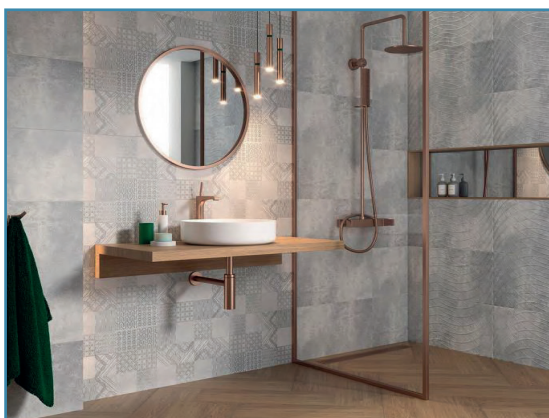

ROZETES UN SLĒDŽI

Elektroinstalācijā tiek izmantoti Schneider Sedna slēdži un rozetes, atbilstoši rozešu un slēdžu plānam.

GRĪDAS SEGUMS 1

Ūdensdrošs lamināts:
Nodilumizturība: 33. Klase
Īpaši piemērots priekšnamiem un virtuvei, jo patentētais dēļa sastāvs ir izstrādāts, lai nodrošinātu pret ūdens un slodzes iedarbības.