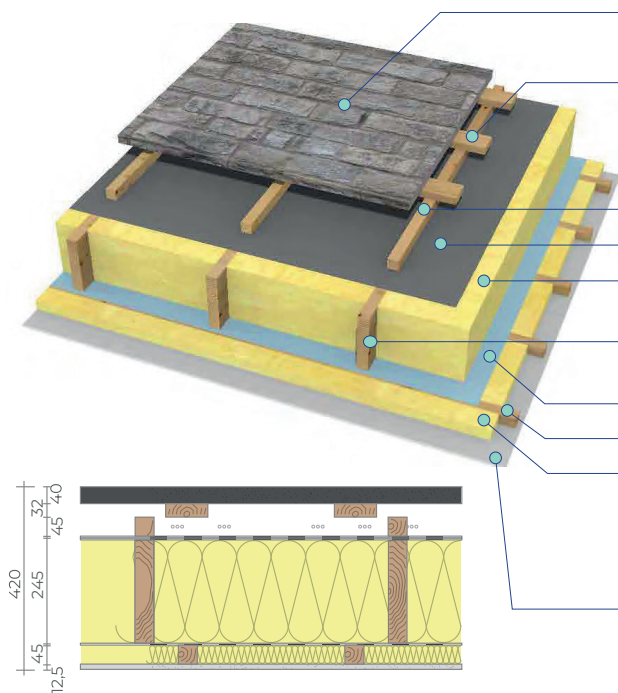

JUMTA SEGUMS

Jumta segums: krāsota metāla loksnes vai PVC membrāna
 Šķērslatojums: koka latas - 32 X 100mm

RŪPNĪCAS KOMPLEKTS

Koka latojums - 45 X 45 mm
 Pretvēja membrāna
 Siltumizolācija:
 Minerālvate 245mm ($\lambda = 0.035 \text{ W}/\text{Km}$)
 Jumta nesošā konstrukcija:
 koka bruse 45 x 245mm
 Tvaika izolācija
 Koka latojums 45 X 45 mm
 Siltumizolācija:
 Minerālvate 50mm ($\lambda = 0.035 \text{ W}/\text{Km}$)