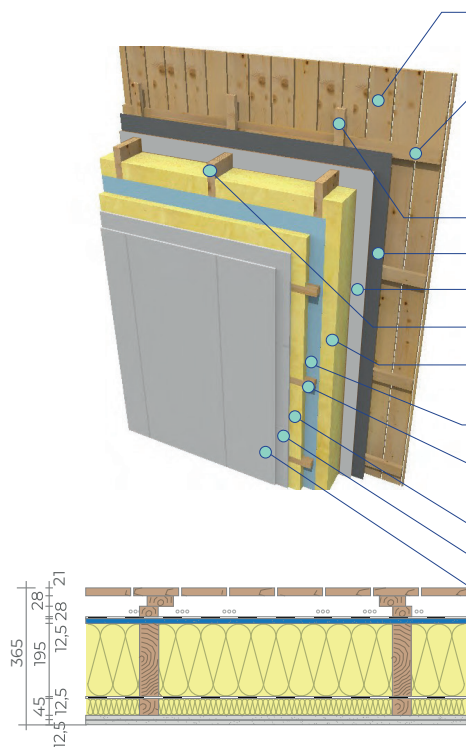

"PELĒKĀ" APDARE

Nekrāsoti apdares dēļi
vai ģipškartona plātne

ĀRSIENA: $U_w = 0,15 \text{ W}/(\text{m}^2\text{K})$