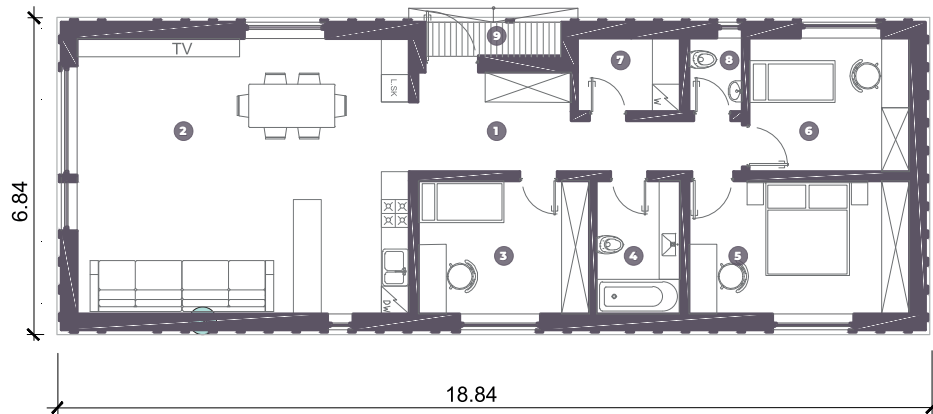

MONO & XL VIENTO

MONO

TELPAS

①	Ieejas vestibils	11.45 m²
②	Virtuve/dzīv. ist.	42.57 m²
③	Guļamistaba 1	10.64 m²
④	Vannasistaba	5.22 m²
⑤	Saimn. guļamist.	13.67 m²
⑥	Guļamistaba 3	9.95 m²
⑦	Tehniskā telpa	3.51 m²
⑧	Tualete	1.82 m²
⑨	Lievenis	2.15 m²

Dzīvojamā platība: 100.97 m²

⑩	Autonojume	25.65 m²
⑪	Šķūnis	11.50 m²
⑫	Terase	12.72 m²

Kopējā platība: 150.84 m²