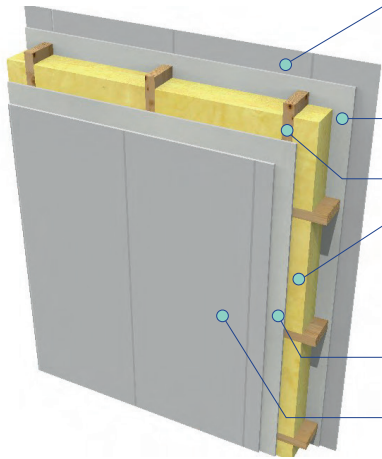

STARPSIENA: $R_w = 40\text{dB}$

“PELĒKĀ” APDARE

lektelpu ģipškartona plātnes

RŪPNĪCAS KOMPLEKTS

Īpašas stiprības ģipškartona plātnes “Gyproc Habito” vai OSB-3
Koka statņi 45 x 145mm
Siltumizolācija:
Minerālvate 145mm ($\lambda = 0.035 \text{ W/Km}$)

“PELĒKĀ” APDARE

Īpašas stiprības ģipškartona plātnes “Gyproc Habito” vai OSB-3
lektelpu ģipškartona plātnes