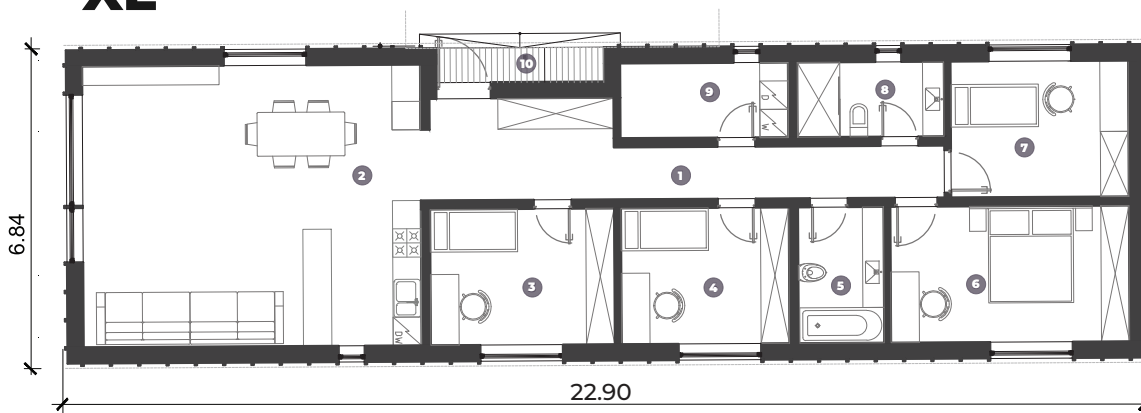

①	Ieejas vestibils	11.45 m ²
②	Virtuve/dzīv. ist.	42.57 m ²
③	Guļamistaba 1	10.64 m ²
④	Vannasistaba	5.22 m ²
⑤	Saimn. guļamist.	13.67 m ²
⑥	Guļamistaba 3	9.95 m ²
⑦	Tehniskā telpa	3.51 m ²
⑧	Tualete	1.82 m ²
⑨	Lievenis	2.15 m ²

Dzīvojamā platība: 100.97 m²

⑩	Autonojume	25.65 m ²
⑪	Šķūnis	11.50 m ²
⑫	Terase	12.72 m ²

Kopējā platība: 150.84 m²

PAPILDUS ARĪ:

XL

TELPAS

①	Ieejas vestibils	16.37 m ²
②	Virtuve/dzīv. ist.	42.57 m ²
③	Guļamistaba 1	11.22 m ²
④	Guļamistaba 2	10.23 m ²
⑤	Vannasistaba	5.22 m ²

⑥	Saimn. guļamist.	14.55 m ²
⑦	Guļamistaba 3	10.83 m ²
⑧	Tehniskā telpa	5.64 m ²
⑨	Tualete	4.91 m ²
⑩	Lievenis	2.58 m ²

Dzīvojamā platība: 121.54 m²

ĒKAS MATERIĀLU SPECIFIKĀCIJA

JUMTS: $U_w = 0,14 \text{ W}/(\text{m}^2\text{K})$