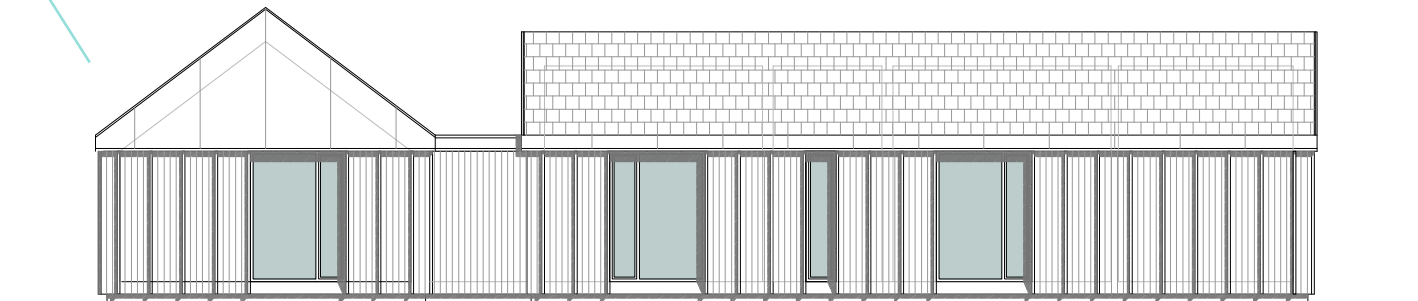

VIENTO

GET IN TOUCH WITH US
TO FIND OUT MORE **+371 200 22 111**

📍 Riga, 214B Brivibas str. (office)
✉ raksti@silastils.lv
🏠 www.silastils.lv
🌐 <https://www.facebook.com/silastilslv/>