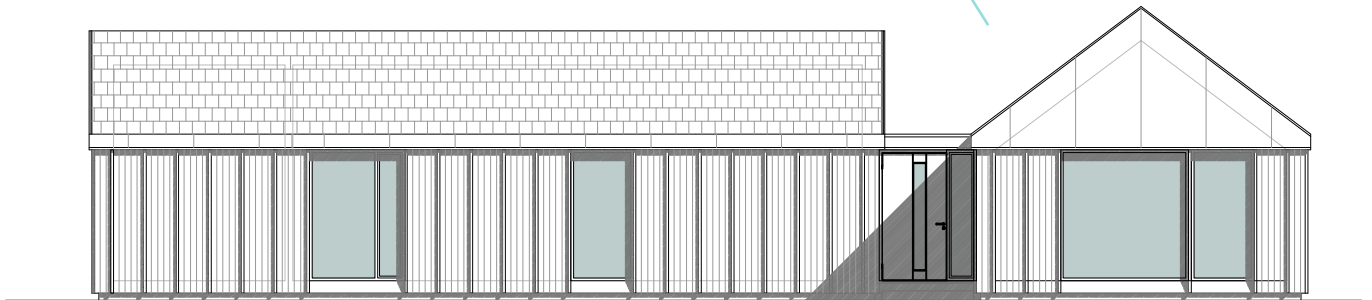

VIENTO

GET IN TOUCH WITH US
TO FIND OUT MORE **+371 200 22 111**

📍 Riga, 214B Brivibas str. (office)
✉ raksti@silastils.lv
🏠 www.silastils.lv
🌐 <https://www.facebook.com/silastilslv/>