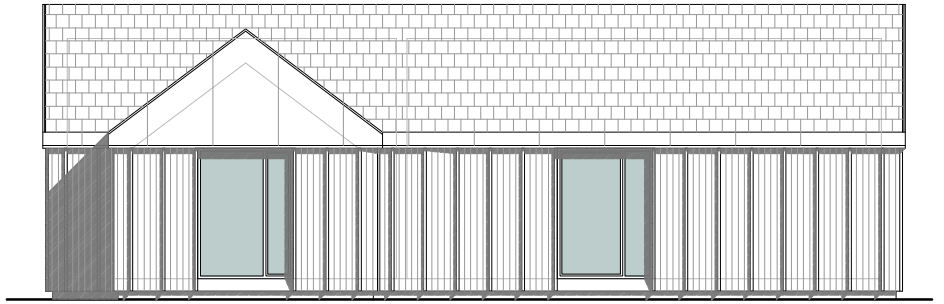

VIENTO

1	ENTRANCE AREA	3.15 m ²
2	HALL	6.59 m ²
3	LIVING ROOM / KITCHEN	46.31 m ²
4	WC	3.34 m ²
5	MASTER BEDROOM 1	14.02 m ²
6	WALK-IN CLOSET	2.9 m ²
7	ENSUITE BATHROOM	3.87 m ²
8	HALLWAY	12.41 m ²
9	BEDROOM 1	13.1 m ²
10	WC	5.86 m ²
11	BEDROOM 2	11.44 m ²
12	BEDROOM 3	11.44 m ²
13	TECHNICAL ROOM	3.99 m ²
TOTAL LIVING AREA		138.42 m ²

m ² 138.42	4	3	A+	4.4 m
-----------------------	---	---	----	-------

GET IN TOUCH WITH US
TO FIND OUT MORE **+371 200 22 111**

📍 Riga, 214B Brivibas str. (office)
✉ raksti@silastils.lv
🌐 www.silastils.lv
📘 <https://www.facebook.com/silastilslv/>