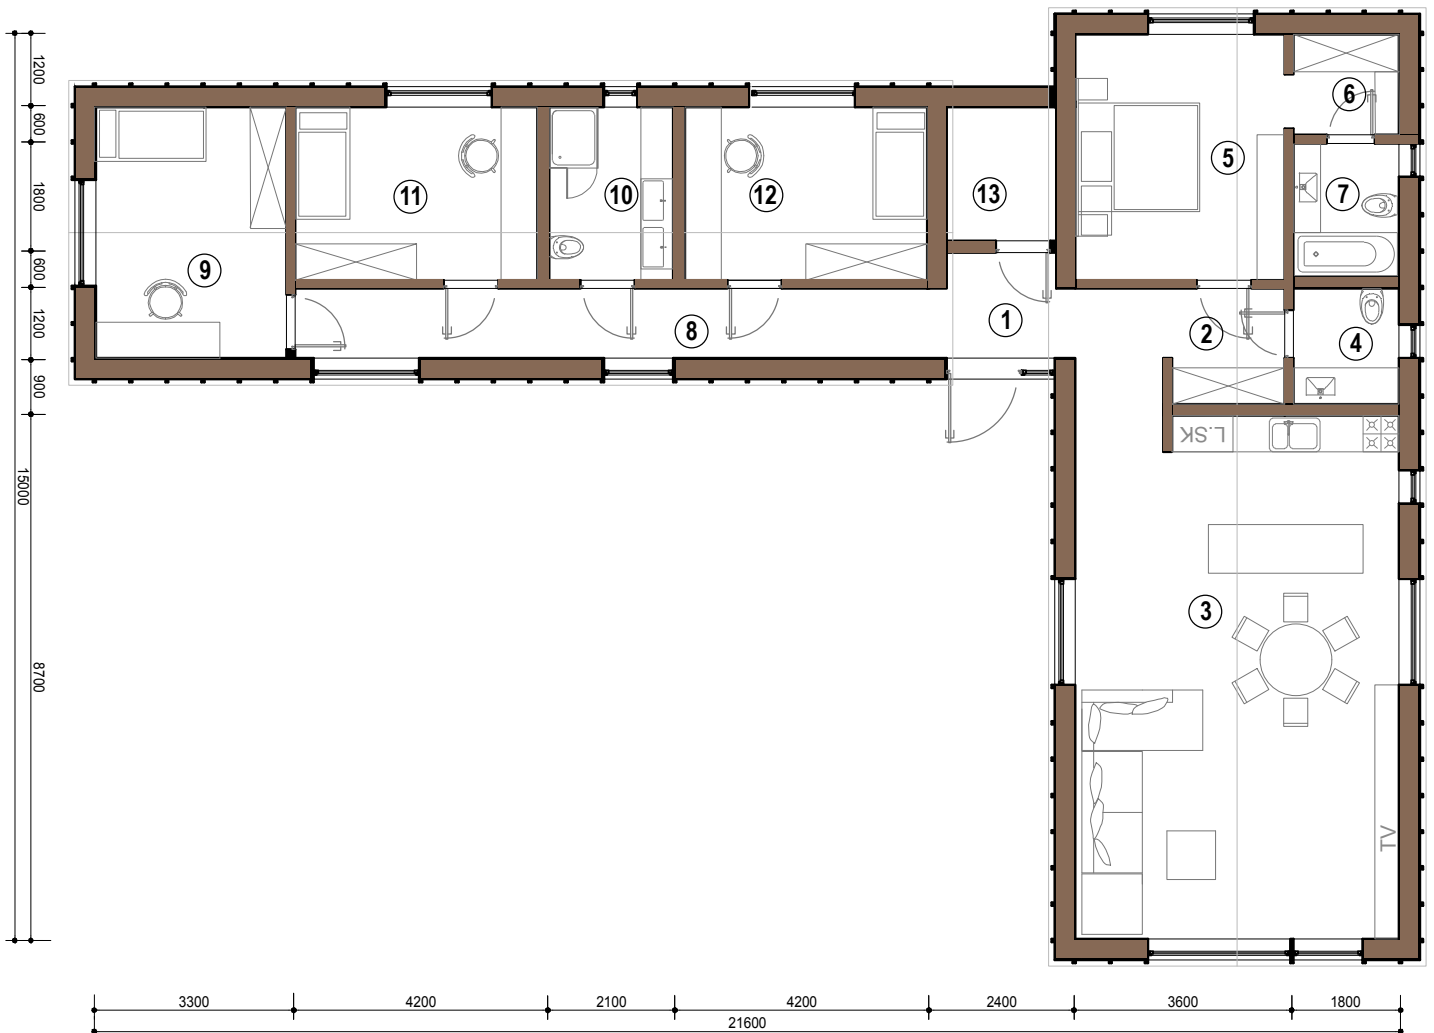

VIENTO

1	ENTRANCE AREA	3.15 m ²
2	HALL	6.59 m ²
3	LIVING ROOM / KITCHEN	46.31 m ²
4	WC	3.34 m ²
5	MASTER BEDROOM 1	14.02 m ²
6	WALK-IN CLOSET	2.9 m ²
7	ENSUITE BATHROOM	3.87 m ²
8	HALLWAY	12.41 m ²
9	BEDROOM 1	13.1 m ²
10	WC	5.86 m ²
11	BEDROOM 2	11.44 m ²
12	BEDROOM 3	11.44 m ²
13	TECHNICAL ROOM	3.99 m ²
TOTAL LIVING AREA		138.42 m ²