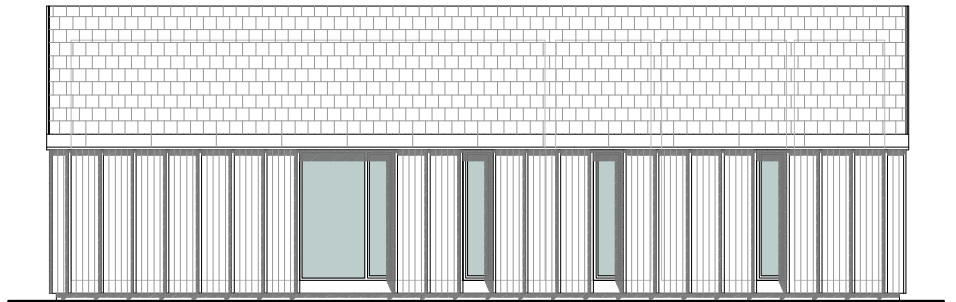

VIENTO

GET IN TOUCH WITH US
TO FIND OUT MORE **+371 200 22 111**

📍 Riga, 214B Brivibas str. (office)
✉ raksti@silastils.lv
🏠 www.silastils.lv
🌐 <https://www.facebook.com/silastilslv/>