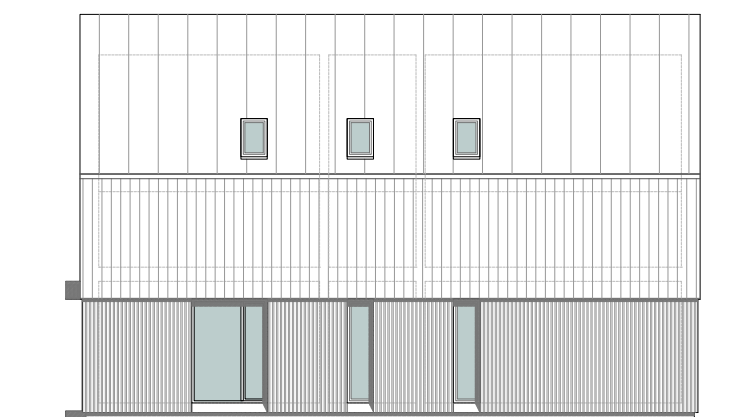

REENO

СВЯЖИТЕСЬ С ОДНИМ ИЗ НАШИХ
ПРОДАВЦОВ-КОНСУЛЬТАНТОВ **+371 200 22 111**

📍 Офис: ул. Бривибас гатве 214b, Рига
✉ raksti@silastils.lv
🏠 www.silastils.lv
📘 <https://www.facebook.com/silastilslv/>