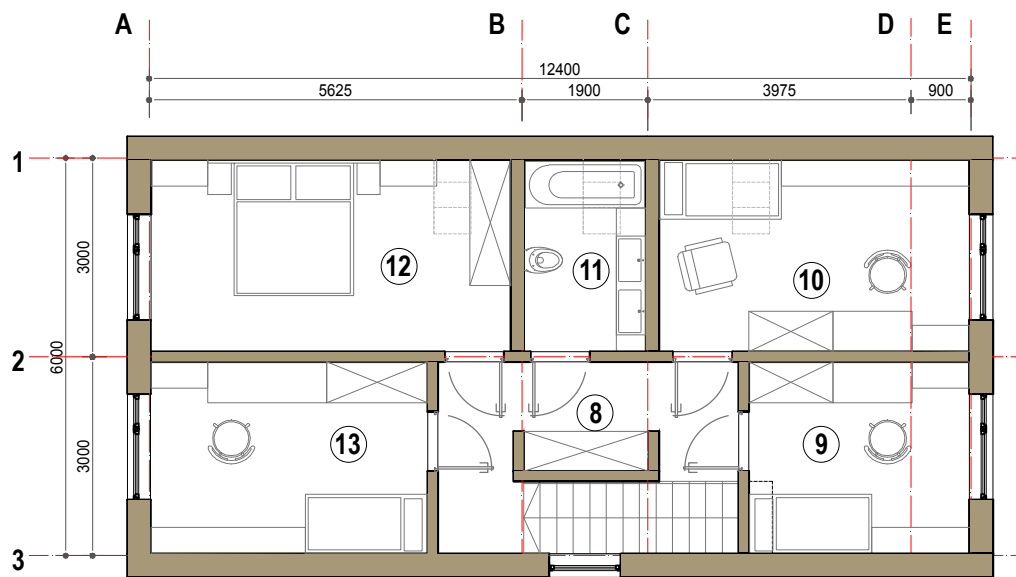

# REENO

1	КРЫЛЬЦО	3.81 m <sup>2</sup>
2	ПРИХОЖАЯ	11.76 m <sup>2</sup>
3	ЛЕСТНИЦА	3.94 m <sup>2</sup>
4	ТЕХ. ПОМЕЩЕНИЕ	2.23 m <sup>2</sup>
5	СПАЛЬНЯ 1	13.58 m <sup>2</sup>
6	ВАННАЯ КОМНАТА	5.36 m <sup>2</sup>
7	ГОСТИНАЯ / КУХНЯ	32.32 m <sup>2</sup>
8	ХОЛЛ	9.09 m <sup>2</sup>
9	СПАЛЬНЯ 2 / ГАРДЕРОБНАЯ	9.66 m <sup>2</sup>
10	СПАЛЬНЯ 3	13.58 m <sup>2</sup>
11	САНУЗЕЛ	5.36 m <sup>2</sup>
12	СПАЛЬНЯ 4	15.75 m <sup>2</sup>
13	СПАЛЬНЯ 5	12.13 m <sup>2</sup>
ЖИЛАЯ ПЛОЩАДЬ		138.57 m <sup>2</sup>

ДОПОЛНИТЕЛЬНО:

• НАВЕС ДЛЯ АВТО	29.6 m <sup>2</sup>
• ПОДСОБНОЕ ПОМЕЩЕНИЕ	9.82 m <sup>2</sup>
• ТЕРРАСА С НАВЕСОМ	12.88 m <sup>2</sup>
<b>ОБЩАЯ ПЛОЩАДЬ</b>	<b>190.87 m<sup>2</sup></b>

СВЯЖИТЕСЬ С ОДНИМ ИЗ НАШИХ  
ПРОДАВЦОВ-КОНСУЛЬТАНТОВ **+371 200 22 111**