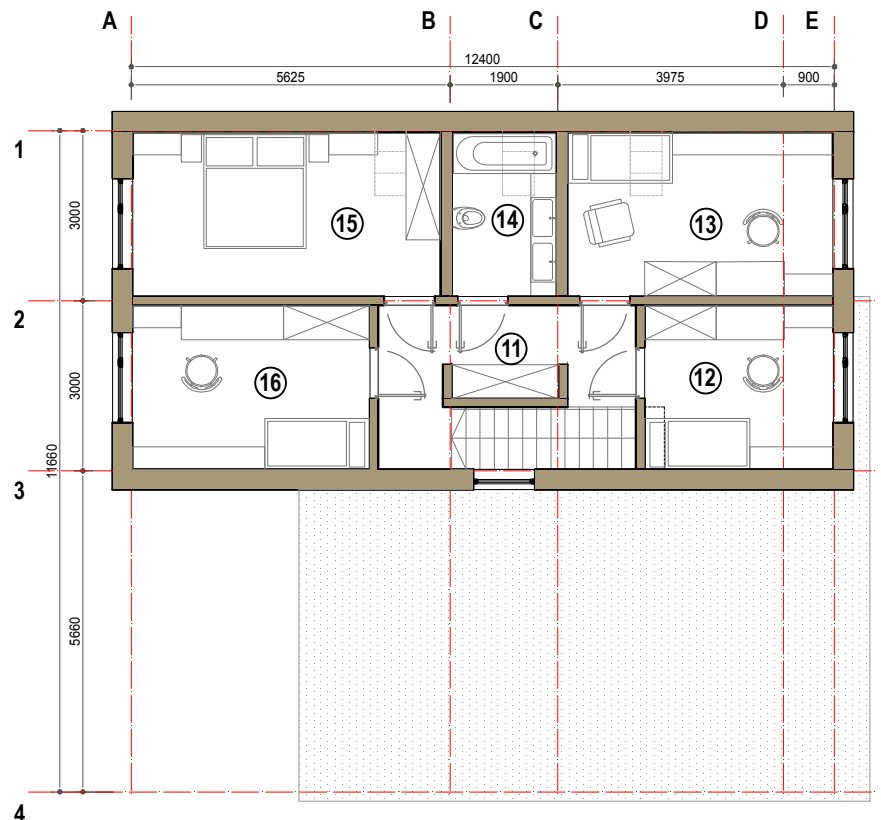

СВЯЖИТЕСЬ С ОДНИМ ИЗ НАШИХ
ПРОДАВЦОВ-КОНСУЛЬТАНТОВ **+371 200 22 111**

📍 Офис: ул. Бривибас гатве 214b, Рига
✉ raksti@silastils.lv
🌐 www.silastils.lv
📘 <https://www.facebook.com/silastilsv/>