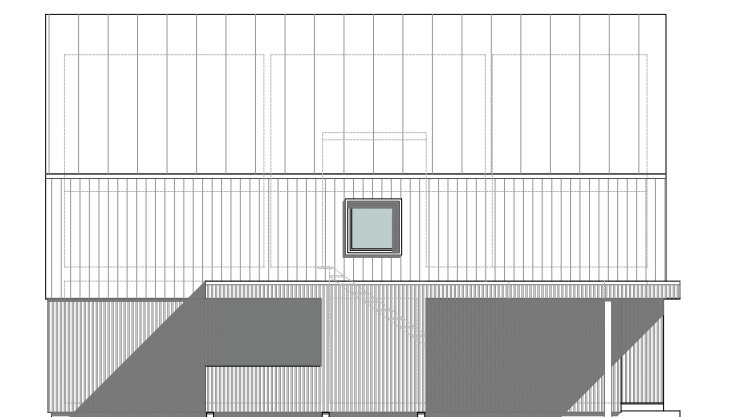

REENO

СВЯЖИТЕСЬ С ОДНИМ ИЗ НАШИХ
ПРОДАВЦОВ-КОНСУЛЬТАНТОВ **+371 200 22 111**

📍 Офис: ул. Бривибас гатве 214b, Рига
✉ raksti@silastils.lv
🏠 www.silastils.lv
📘 <https://www.facebook.com/silastilslv/>