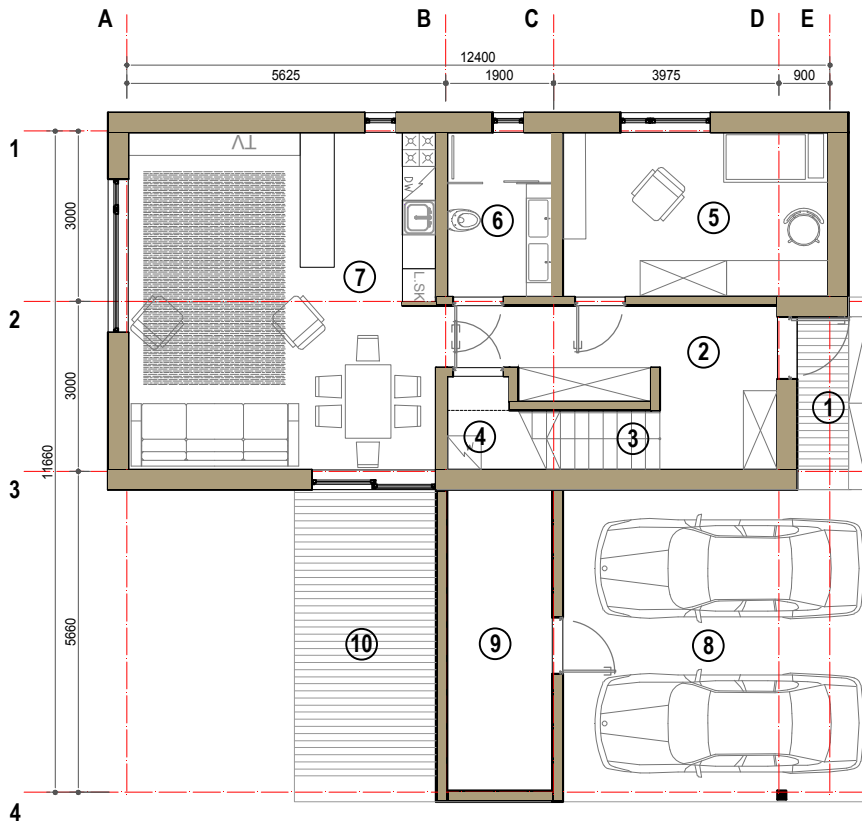

# REENO

1	КРЫЛЬЦО	3.81 m <sup>2</sup>
2	ПРИХОЖАЯ	11.76 m <sup>2</sup>
3	ЛЕСТНИЦА	3.94 m <sup>2</sup>
4	ТЕХ. ПОМЕЩЕНИЕ	2.23 m <sup>2</sup>
5	СПАЛЬНЯ 1	13.58 m <sup>2</sup>
6	ВАННАЯ КОМНАТА	5.36 m <sup>2</sup>
7	ГОСТИНАЯ / КУХНЯ	32.32 m <sup>2</sup>
8	ХОЛЛ	9.09 m <sup>2</sup>
9	СПАЛЬНЯ 2 / ГАРДЕРОБНАЯ	9.66 m <sup>2</sup>
10	СПАЛЬНЯ 3	13.58 m <sup>2</sup>
11	САНУЗЕЛ	5.36 m <sup>2</sup>
12	СПАЛЬНЯ 4	15.75 m <sup>2</sup>
13	СПАЛЬНЯ 5	12.13 m <sup>2</sup>
ЖИЛАЯ ПЛОЩАДЬ		138.57 m <sup>2</sup>

ДОПОЛНИТЕЛЬНО:

• НАВЕС ДЛЯ АВТО	29.6 m <sup>2</sup>
• ПОДСОБНОЕ ПОМЕЩЕНИЕ	9.82 m <sup>2</sup>
• ТЕРРАСА С НАВЕСОМ	12.88 m <sup>2</sup>
<b>ОБЩАЯ ПЛОЩАДЬ</b>	<b>190.87 m<sup>2</sup></b>

СВЯЖИТЕСЬ С ОДНИМ ИЗ НАШИХ  
ПРОДАВЦОВ-КОНСУЛЬТАНТОВ **+371 200 22 111**

# REENO

1	КРЫЛЬЦО	3.81 m <sup>2</sup>
2	ПРИХОЖАЯ	11.76 m <sup>2</sup>
3	ЛЕСТНИЦА	3.94 m <sup>2</sup>
4	ТЕХ. ПОМЕЩЕНИЕ	2.23 m <sup>2</sup>
5	СПАЛЬНЯ 1	13.58 m <sup>2</sup>
6	ВАННАЯ КОМНАТА	5.36 m <sup>2</sup>
7	ГОСТИНАЯ / КУХНЯ	32.32 m <sup>2</sup>
8	НАВЕС ДЛЯ АВТО	29.60 m <sup>2</sup>
9	ПОДСОБНОЕ ПОМЕЩЕНИЕ	9.82 m <sup>2</sup>
10	ТЕРРАСА С НАВЕСОМ	12.88 m <sup>2</sup>
11	ХОЛЛ	9.09 m <sup>2</sup>
12	СПАЛЬНЯ 2 / ГАРДЕРОБНАЯ	9.66 m <sup>2</sup>
13	СПАЛЬНЯ 3	13.58 m <sup>2</sup>
14	САНУЗЕЛ	5.36 m <sup>2</sup>
15	СПАЛЬНЯ 4	15.75 m <sup>2</sup>
16	СПАЛЬНЯ 5	12.13 m <sup>2</sup>
	<b>ОБЩАЯ ПЛОЩАДЬ</b>	<b>190.87 m<sup>2</sup></b>