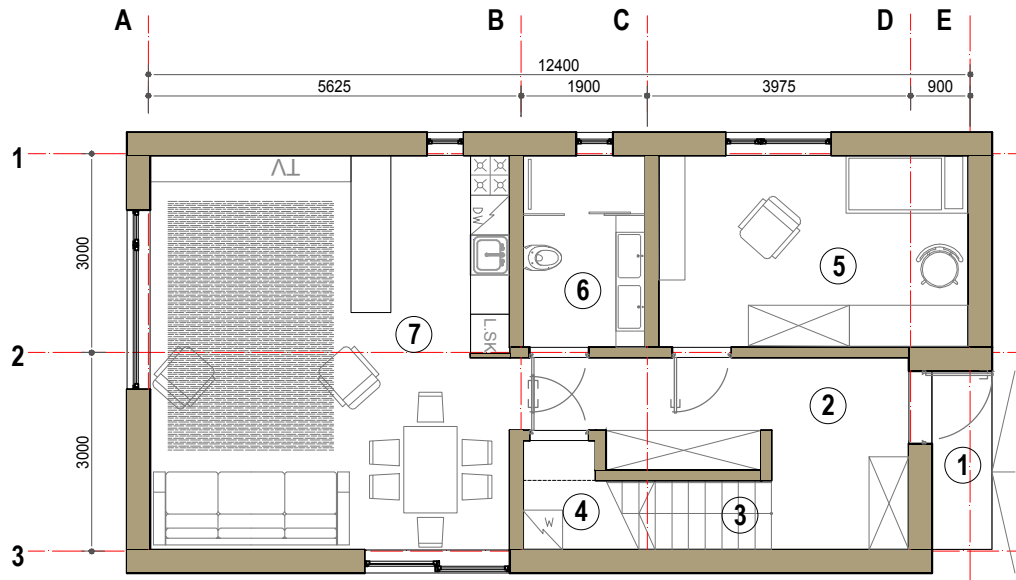

# REENO

1	КРЫЛЬЦО	3.81 m <sup>2</sup>
2	ПРИХОЖАЯ	11.76 m <sup>2</sup>
3	ЛЕСТНИЦА	3.94 m <sup>2</sup>
4	ТЕХ. ПОМЕЩЕНИЕ	2.23 m <sup>2</sup>
5	СПАЛЬНЯ 1	13.58 m <sup>2</sup>
6	ВАННАЯ КОМНАТА	5.36 m <sup>2</sup>
7	ГОСТИНАЯ / КУХНЯ	32.32 m <sup>2</sup>
8	ХОЛЛ	9.09 m <sup>2</sup>
9	СПАЛЬНЯ 2 / ГАРДЕРОБНАЯ	9.66 m <sup>2</sup>
10	СПАЛЬНЯ 3	13.58 m <sup>2</sup>
11	САНУЗЕЛ	5.36 m <sup>2</sup>
12	СПАЛЬНЯ 4	15.75 m <sup>2</sup>
13	СПАЛЬНЯ 5	12.13 m <sup>2</sup>
ЖИЛАЯ ПЛОЩАДЬ		138.57 m <sup>2</sup>

ДОПОЛНИТЕЛЬНО:

• НАВЕС ДЛЯ АВТО	29.6 m <sup>2</sup>
• ПОДСОБНОЕ ПОМЕЩЕНИЕ	9.82 m <sup>2</sup>
• ТЕРРАСА С НАВЕСОМ	12.88 m <sup>2</sup>
<b>ОБЩАЯ ПЛОЩАДЬ</b>	<b>190.87 m<sup>2</sup></b>

СВЯЖИТЕСЬ С ОДНИМ ИЗ НАШИХ  
ПРОДАВЦОВ-КОНСУЛЬТАНТОВ **+371 200 22 111**