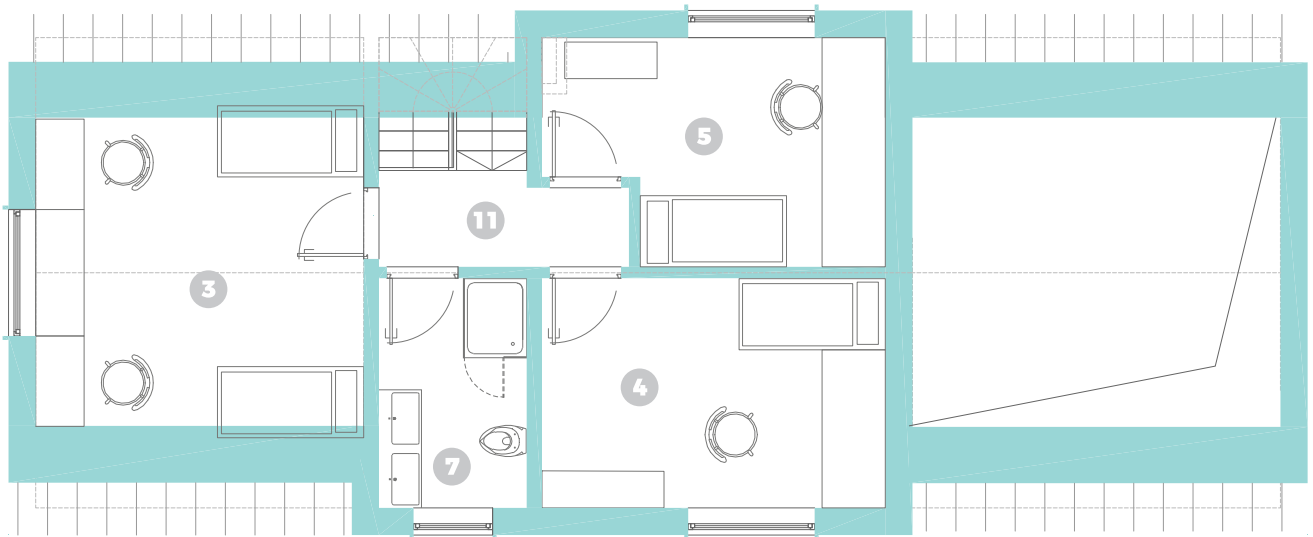

# SIDUS

1	VIRTUVE, DZĪVOJAMĀ ISTABA	44.92 m <sup>2</sup>
2	SAIMNIEKU GUĻAMISTABA	16.35 m <sup>2</sup>
3	GUĻAMISTABA 1	16.18 m <sup>2</sup>
4	GUĻAMISTABA 2	12.61 m <sup>2</sup>
5	GUĻAMISTABA 3	11.19 m <sup>2</sup>
6	SAIMNIEKU SAN. MEZGLS	4.31 m <sup>2</sup>
7	SAN. MEZGLS	5.43 m <sup>2</sup>
8	WC	1.79 m <sup>2</sup>
9	ÇĒRBTUVE	3.19 m <sup>2</sup>
10	IEEJAS VESTIBILS / KĀPŅU LAUK.	13.96 m <sup>2</sup>
11	VESTIBILS	3.57 m <sup>2</sup>
12	TEHNISKĀ TELPA	3.35 m <sup>2</sup>
13	IEEJAS LIEVENIS	2.93 m <sup>2</sup>

**SIDUS**