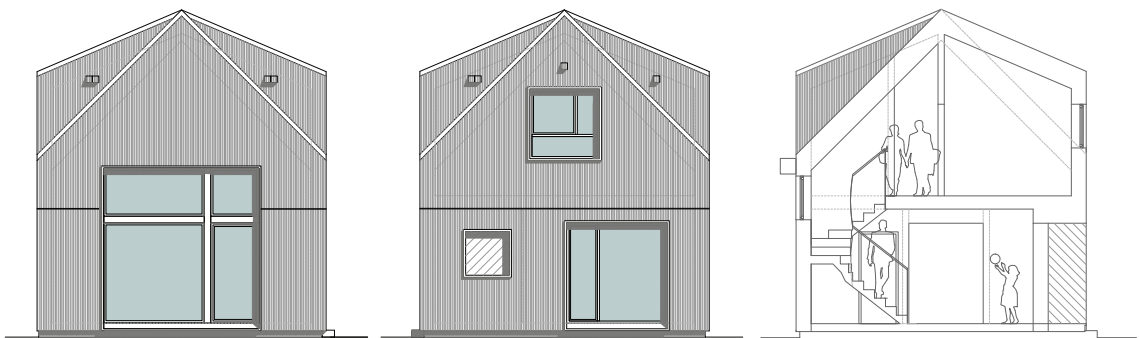

# SIDUS

1	VIRTUVE, DZĪVOJAMĀ ISTABA	44.92 m <sup>2</sup>
2	SAIMNIEKU GUĻAMISTABA	16.35 m <sup>2</sup>
3	GUĻAMISTABA 1	16.18 m <sup>2</sup>
4	GUĻAMISTABA 2	12.61 m <sup>2</sup>
5	GUĻAMISTABA 3	11.19 m <sup>2</sup>
6	SAIMNIEKU SAN. MEZGLS	4.31 m <sup>2</sup>
7	SAN. MEZGLS	5.43 m <sup>2</sup>
8	WC	1.79 m <sup>2</sup>
9	ÇĒRBTUVE	3.19 m <sup>2</sup>
10	IEEJAS VESTIBILS / KĀPŅU LAUK.	13.96 m <sup>2</sup>
11	VESTIBILS	3.57 m <sup>2</sup>
12	TEHNISKĀ TELPA	3.35 m <sup>2</sup>
13	IEEJAS LIEVENIS	2.93 m <sup>2</sup>

**SIDUS**