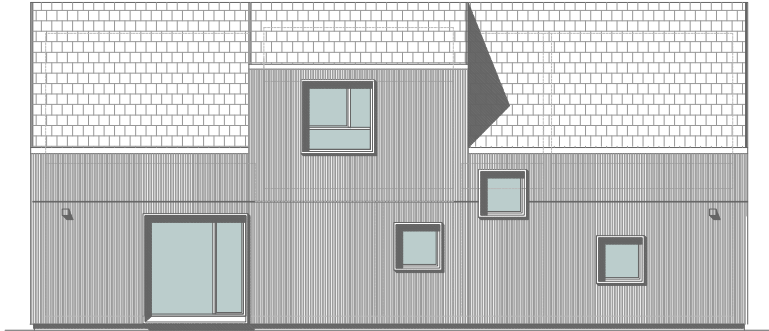

# SIDUS

1	VIRTUVE, DZĪVOJAMĀ ISTABA	44.92 m <sup>2</sup>
2	SAIMNIEKU GUĻAMISTABA	16.35 m <sup>2</sup>
3	GUĻAMISTABA 1	16.18 m <sup>2</sup>
4	GUĻAMISTABA 2	12.61 m <sup>2</sup>
5	GUĻAMISTABA 3	11.19 m <sup>2</sup>
6	SAIMNIEKU SAN. MEZGLS	4.31 m <sup>2</sup>
7	SAN. MEZGLS	5.43 m <sup>2</sup>
8	WC	1.79 m <sup>2</sup>
9	ÇĒRBTUVE	3.19 m <sup>2</sup>
10	IEEJAS VESTIBILS / KĀPŅU LAUK.	13.96 m <sup>2</sup>
11	VESTIBILS	3.57 m <sup>2</sup>
12	TEHNISKĀ TELPA	3.35 m <sup>2</sup>
13	IEEJAS LIEVENIS	2.93 m <sup>2</sup>

**SIDUS**