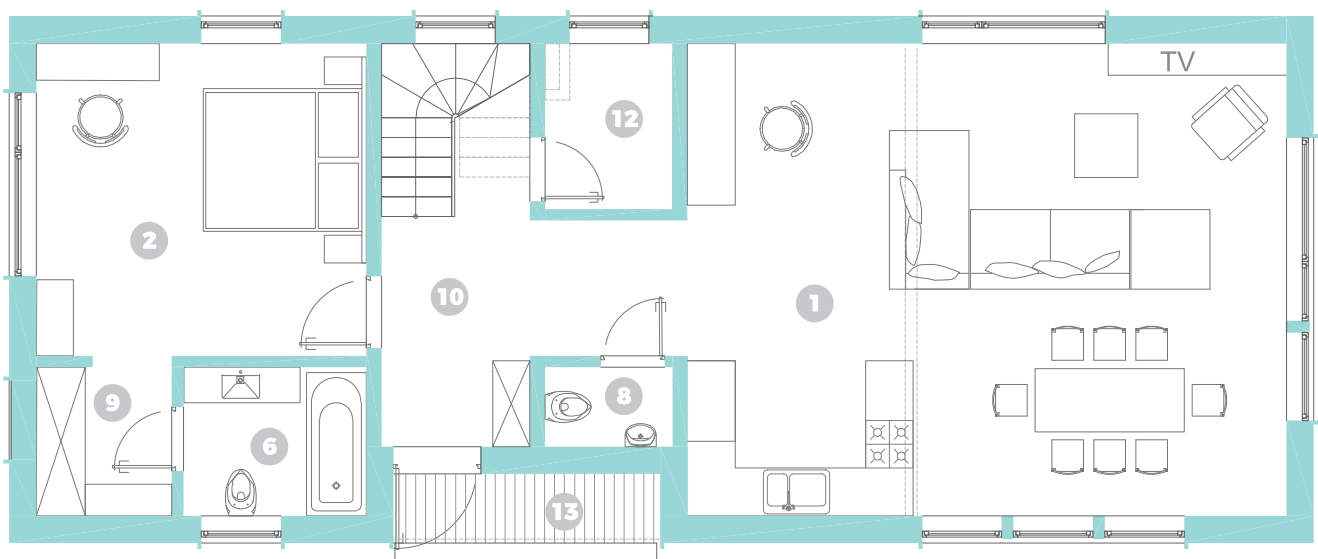

# SIDUS

1	VIRTUVE, DZĪVOJAMĀ ISTABA	44.92 m <sup>2</sup>
2	SAIMNIEKU GUĻAMISTABA	16.35 m <sup>2</sup>
3	GUĻAMISTABA 1	16.18 m <sup>2</sup>
4	GUĻAMISTABA 2	12.61 m <sup>2</sup>
5	GUĻAMISTABA 3	11.19 m <sup>2</sup>
6	SAIMNIEKU SAN. MEZGLS	4.31 m <sup>2</sup>
7	SAN. MEZGLS	5.43 m <sup>2</sup>
8	WC	1.79 m <sup>2</sup>
9	ÇĒRBTUVE	3.19 m <sup>2</sup>
10	IEEJAS VESTIBILS / KĀPŅU LAUK.	13.96 m <sup>2</sup>
11	VESTIBILS	3.57 m <sup>2</sup>
12	TEHNISKĀ TELPA	3.35 m <sup>2</sup>
13	IEEJAS LIEVENIS	2.93 m <sup>2</sup>

**SIDUS**