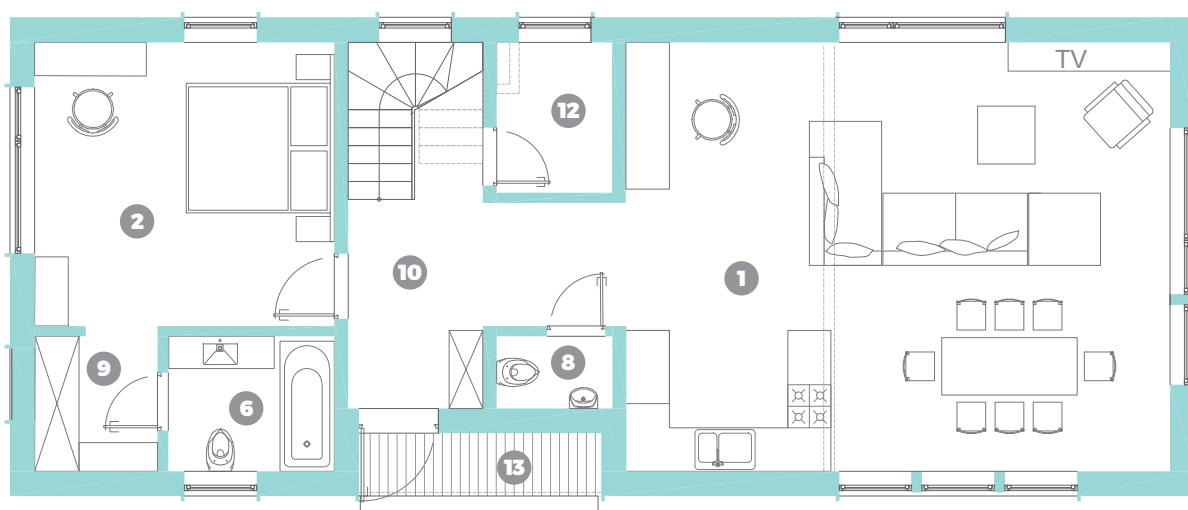

# SIDUS

1	VIRTUVE, DŽĪVOJAMĀ ISTABA	44.92 m <sup>2</sup>
2	SAIMNIEKU GUĻAMISTABA	16.35 m <sup>2</sup>
3	GUĻAMISTABA 1	16.18 m <sup>2</sup>
4	GUĻAMISTABA 2	12.61 m <sup>2</sup>
5	GUĻAMISTABA 3	11.19 m <sup>2</sup>
6	SAIMNIEKU SAN. MEZGLS	4.31 m <sup>2</sup>
7	SAN. MEZGLS	5.43 m <sup>2</sup>
8	WC	1.79 m <sup>2</sup>
9	ĢĒRBTUVE	3.19 m <sup>2</sup>
10	IEEJAS VESTIBILS / KĀPŅU LAUK.	13.96 m <sup>2</sup>
11	VESTIBILS	3.57 m <sup>2</sup>
12	TEHNISKĀ TELPA	3.35 m <sup>2</sup>
13	IEEJAS LIEVENIS	2.93 m <sup>2</sup>