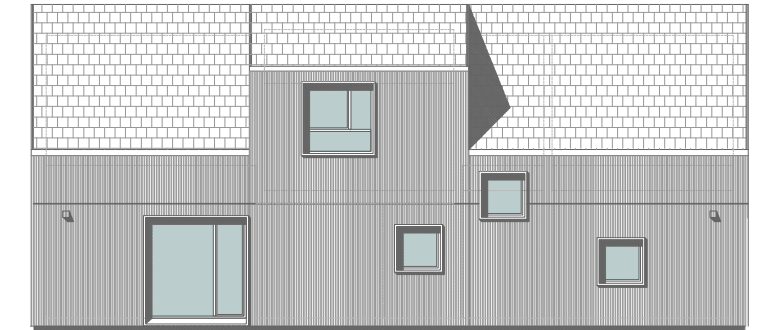

SIDUS

SAZINIETIES AR MUMS,
LAI UZZINĀTU VAIRĀK: **+371 200 22 111**