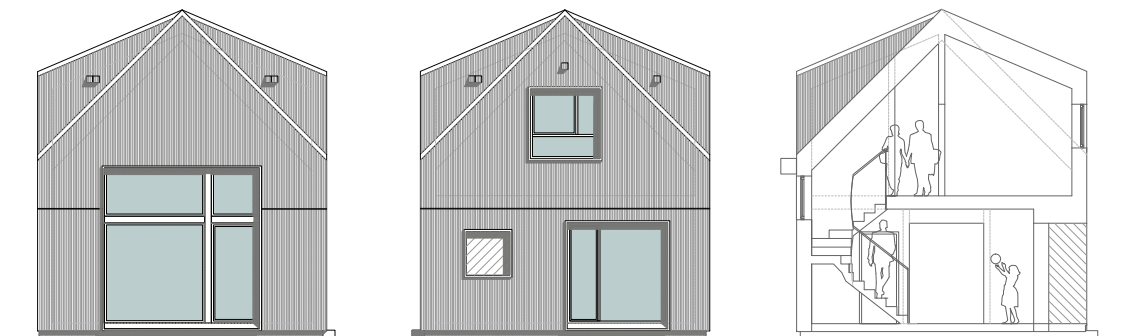

SIDUS

SAZINIETIES AR MUMS,
LAI UZZINĀTU VAIRĀK: **+371 200 22 111**