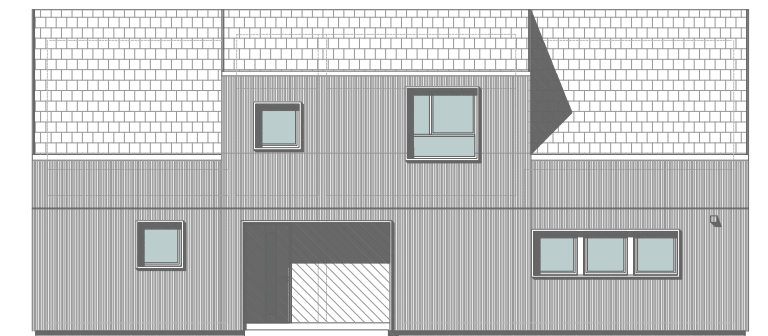

SIDUS

SAZINIETIES AR MUMS,
LAI UZZINĀTU VAIRĀK: **+371 200 22 111**