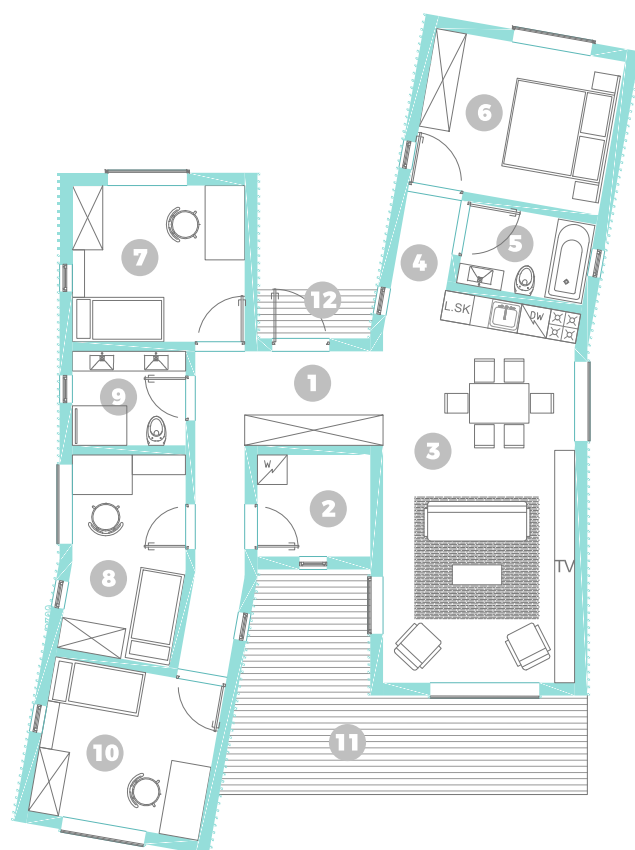

# CAUDA

Типовой проект Cauda особенно привлекает своей архитектурой. У кого-то такой дом ассоциируется с извилистой рекой Гауей, у кого-то – с лисьим хвостом. Проект понравится хозяевам, желающим обзавестись домом на десятилетия, так как его планировка особенно продумана. Отдельные части здания можно использовать независимо: в одной из них можно оборудовать хозяйские апартаменты, а вторую отвести для гостей, сдать в аренду или просто законсервировать на зиму, чтобы сократить ресурсы и затраты на отопление. Планировка на четыре спальни компактна, но вместительна. По заказу это здание можно построить и в другой комплектации – с одной или тремя спальнями.

ОБЩАЯ ПЛОЩАДЬ, КВ. М.

**101.01**

Выберите свой CAUDA:

- дом без внутренней отделки
- полностью оборудованный дом

ПЛОЩАДЬ ЗАСТРОЙКИ, КВ. М.

**148.81**

**Свяжитесь с нами, чтобы  
узнать цену**

# CAUDA

1	ПРИХОЖАЯ / ХОЛЛ	11.86 m <sup>2</sup>
2	ТЕХ. ПОМЕЩЕНИЕ	4.69 m <sup>2</sup>
3	ГОСТИНАЯ / КУХНЯ	30.20 m <sup>2</sup>
4	ХОЛЛ	2.03 m <sup>2</sup>
5	ВАННАЯ КОМНАТА	4.26 m <sup>2</sup>
6	ГЛАВНАЯ СПАЛЬНЯ	12.19 m <sup>2</sup>
7	1 СПАЛЬНЯ	11.00 m <sup>2</sup>
8	2 СПАЛЬНЯ	9.44 m <sup>2</sup>
9	ВАННАЯ КОМНАТА	4.35 m <sup>2</sup>
10	3 СПАЛЬНЯ	11.00 m <sup>2</sup>
11	ТЕРРАСА	20.85 m <sup>2</sup>
12	ВХОДНАЯ ТЕРРАСА	3.83 m <sup>2</sup>