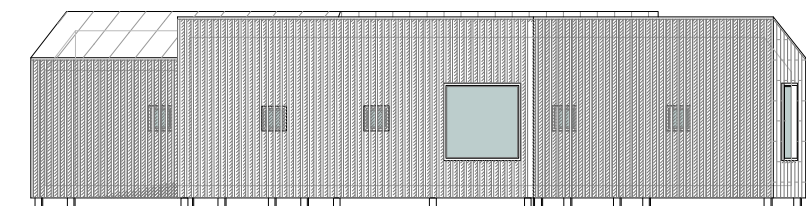

# CAUDA

Типовой проект Cauda особенно привлекает своей архитектурой. У кого-то такой дом ассоциируется с извилистой рекой Гауей, у кого-то – с лисьим хвостом. Проект понравится хозяевам, желающим обзавестись домом на десятилетия, так как его планировка особенно продумана. Отдельные части здания можно использовать независимо: в одной из них можно оборудовать хозяйские апартаменты, а вторую отвести для гостей, сдать в аренду или просто законсервировать на зиму, чтобы сократить ресурсы и затраты на отопление. Планировка на четыре спальни компактна, но вместительна. По заказу это здание можно построить и в другой комплектации – с одной или тремя спальнями.

ОБЩАЯ ПЛОЩАДЬ, КВ. М.

**101.01**

Выберите свой CAUDA:

- дом без внутренней отделки
- полностью оборудованный дом

ПЛОЩАДЬ ЗАСТРОЙКИ, КВ. М.

**148.81**

**Свяжитесь с нами, чтобы  
узнать цену**

# CAUDA

1	ПРИХОЖАЯ / ХОЛЛ	11.86 m <sup>2</sup>
2	ТЕХ. ПОМЕЩЕНИЕ	4.69 m <sup>2</sup>
3	ГОСТИНАЯ / КУХНЯ	30.20 m <sup>2</sup>
4	ХОЛЛ	2.03 m <sup>2</sup>
5	ВАННАЯ КОМНАТА	4.26 m <sup>2</sup>
6	ГЛАВНАЯ СПАЛЬНЯ	12.19 m <sup>2</sup>
7	1 СПАЛЬНЯ	11.00 m <sup>2</sup>
8	2 СПАЛЬНЯ	9.44 m <sup>2</sup>
9	ВАННАЯ КОМНАТА	4.35 m <sup>2</sup>
10	3 СПАЛЬНЯ	11.00 m <sup>2</sup>
11	ТЕРРАСА	20.85 m <sup>2</sup>
12	ВХОДНАЯ ТЕРРАСА	3.83 m <sup>2</sup>