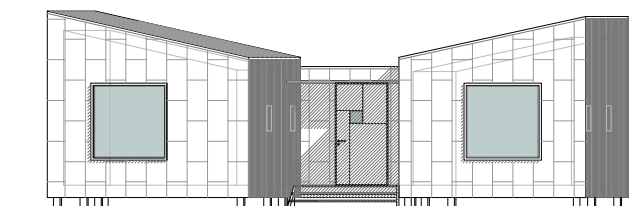

# CAUDA

Типовой проект Cauda особенно привлекает своей архитектурой. У кого-то такой дом ассоциируется с извилистой рекой Гауей, у кого-то – с лисьим хвостом. Проект понравится хозяевам, желающим обзавестись домом на десятилетия, так как его планировка особенно продумана. Отдельные части здания можно использовать независимо: в одной из них можно оборудовать хозяйские апартаменты, а вторую отвести для гостей, сдать в аренду или просто законсервировать на зиму, чтобы сократить ресурсы и затраты на отопление. Планировка на четыре спальни компактна, но вместительна. По заказу это здание можно построить и в другой комплектации – с одной или тремя спальнями.

ОБЩАЯ ПЛОЩАДЬ, КВ. М.

**101.01**

Выберите свой CAUDA:

- дом без внутренней отделки
- полностью оборудованный дом

ПЛОЩАДЬ ЗАСТРОЙКИ, КВ. М.

**148.81**

**Свяжитесь с нами, чтобы  
узнать цену**

# CAUDA

1	ПРИХОЖАЯ / ХОЛЛ	11.86 m <sup>2</sup>
2	ТЕХ. ПОМЕЩЕНИЕ	4.69 m <sup>2</sup>
3	ГОСТИНАЯ / КУХНЯ	30.20 m <sup>2</sup>
4	ХОЛЛ	2.03 m <sup>2</sup>
5	ВАННАЯ КОМНАТА	4.26 m <sup>2</sup>
6	ГЛАВНАЯ СПАЛЬНЯ	12.19 m <sup>2</sup>
7	1 СПАЛЬНЯ	11.00 m <sup>2</sup>
8	2 СПАЛЬНЯ	9.44 m <sup>2</sup>
9	ВАННАЯ КОМНАТА	4.35 m <sup>2</sup>
10	3 СПАЛЬНЯ	11.00 m <sup>2</sup>
11	ТЕРРАСА	20.85 m <sup>2</sup>
12	ВХОДНАЯ ТЕРРАСА	3.83 m <sup>2</sup>