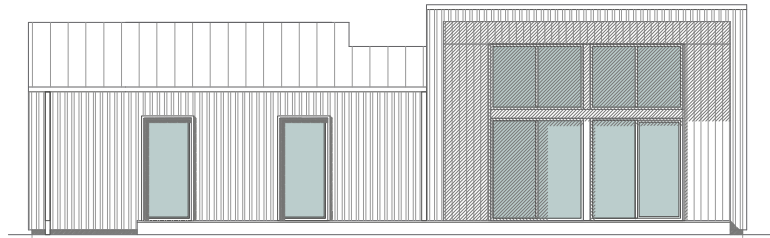

OTIUM

1	VIRTUVE, DŽĪVOJAMĀ IST.	42.11 m ²
2	SAIMN. GUĻAMISTABA	14.13 m ²
3	GUĻAMISTABA 1	13.32 m ²
4	GUĻAMISTABA 2	13.31 m ²
5	SAIMN. SAN. MEZGLS	6.13 m ²
6	SAN. MEZGLS	4.77 m ²
7	IEEJAS VESTIBILS	13.34 m ²
8	TEHNISKĀ TELPA	2.23 m ²
9	TERASE	27.72 m ²