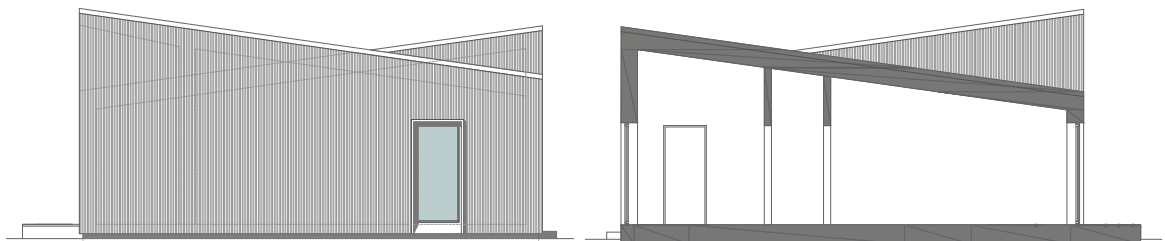

OTIUM

1	VIRTUVE, DŽĪVOJAMĀ IST.	42.11 m ²
2	SAIMN. GUĻAMISTABA	14.13 m ²
3	GUĻAMISTABA 1	13.32 m ²
4	GUĻAMISTABA 2	13.31 m ²
5	SAIMN. SAN. MEZGLS	6.13 m ²
6	SAN. MEZGLS	4.77 m ²
7	IEEJAS VESTIBILS	13.34 m ²
8	TEHNISKĀ TELPA	2.23 m ²
9	TERASE	27.72 m ²