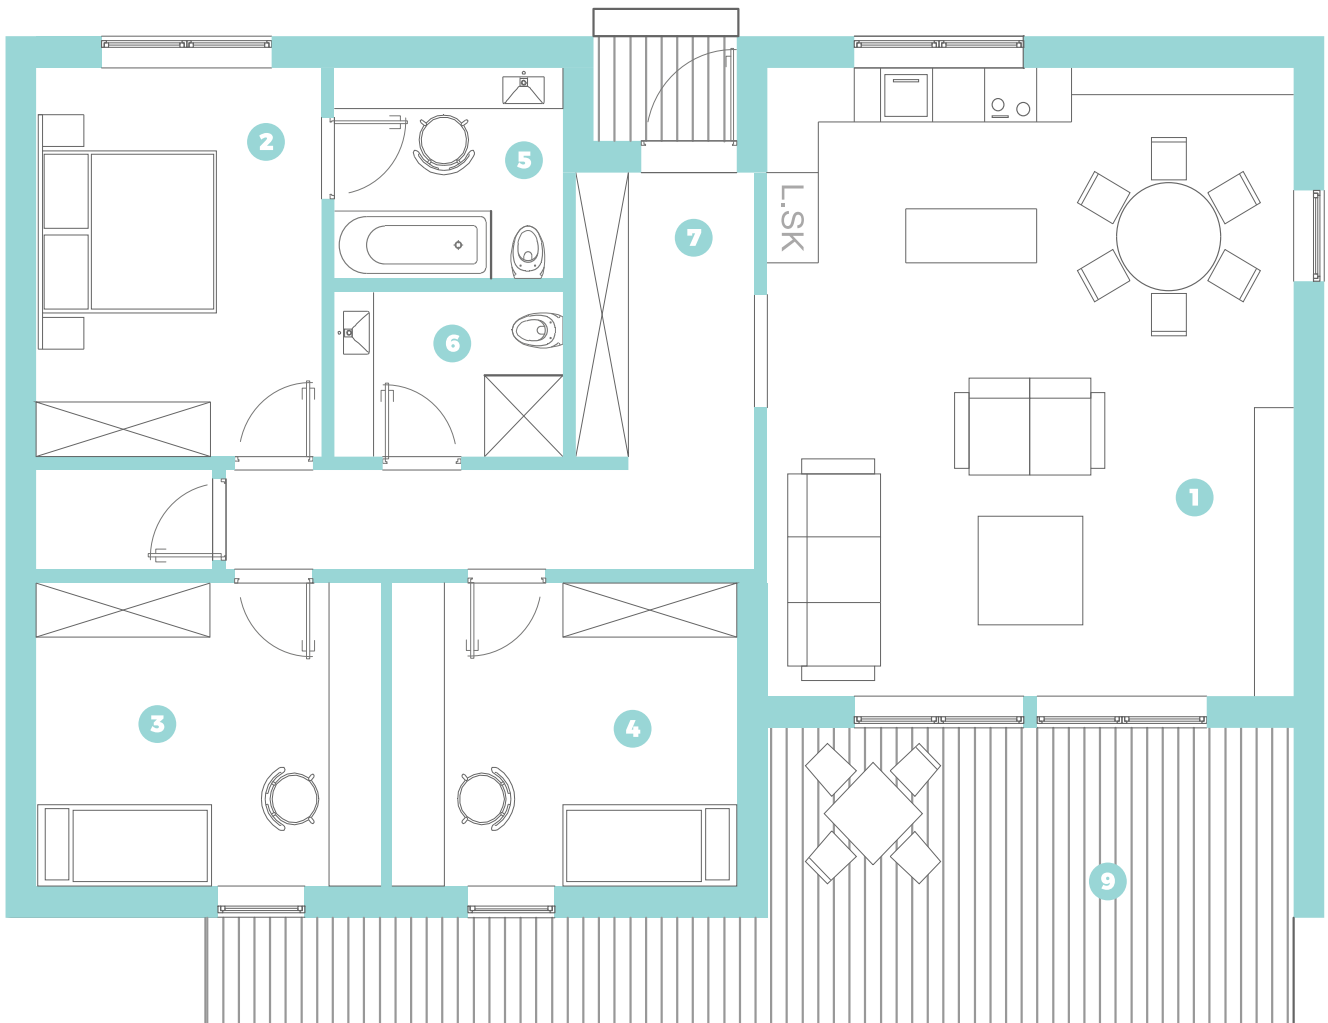

OTIUM

1	VIRTUVE, DŽĪVOJAMĀ IST.	42.11 m ²
2	SAIMN. GUĻAMISTABA	14.13 m ²
3	GUĻAMISTABA 1	13.32 m ²
4	GUĻAMISTABA 2	13.31 m ²
5	SAIMN. SAN. MEZGLS	6.13 m ²
6	SAN. MEZGLS	4.77 m ²
7	IEEJAS VESTIBILS	13.34 m ²
8	TEHNISKĀ TELPA	2.23 m ²
9	TERASE	27.72 m ²