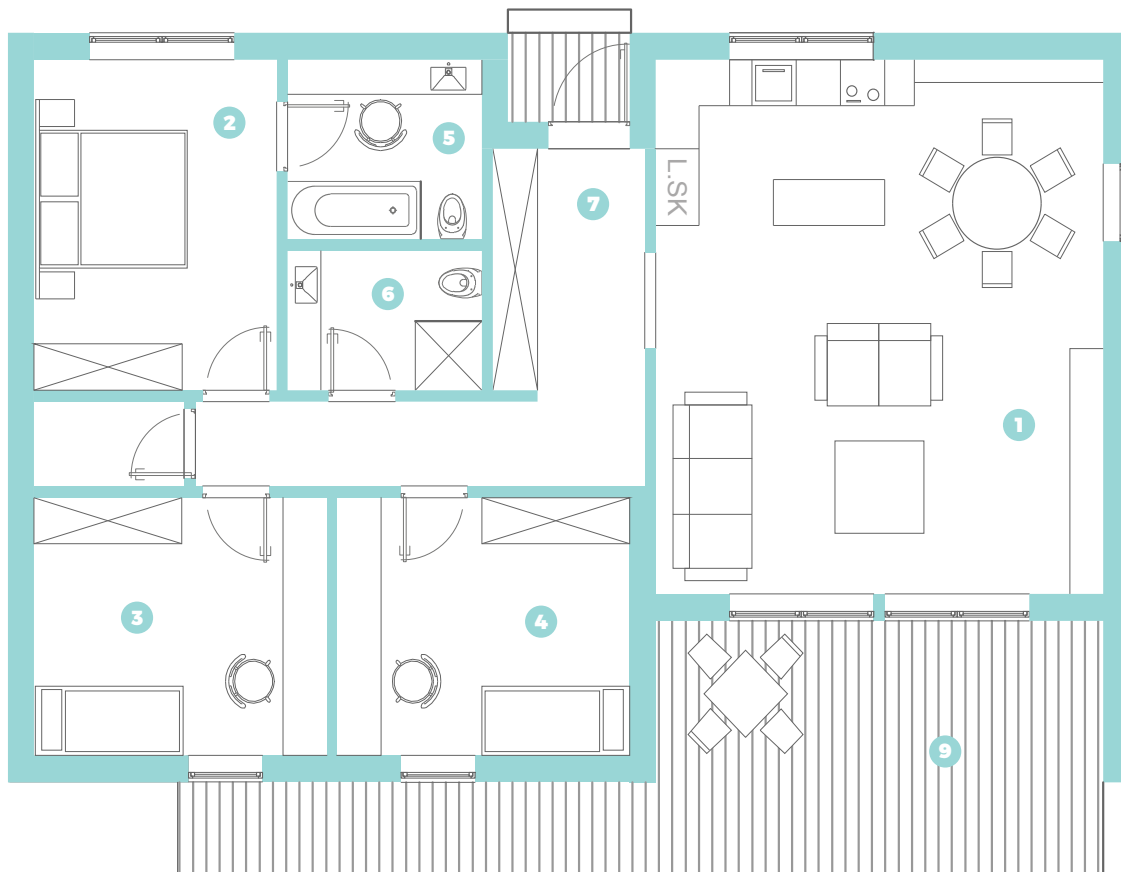

# OTIUM

1	VIRTUVE, DŽĪVOJAMĀ IST.	42.11 m <sup>2</sup>
2	SAIMN. GUĻAMISTABA	14.13 m <sup>2</sup>
3	GUĻAMISTABA 1	13.32 m <sup>2</sup>
4	GUĻAMISTABA 2	13.31 m <sup>2</sup>
5	SAIMN. SAN. MEZGLS	6.13 m <sup>2</sup>
6	SAN. MEZGLS	4.77 m <sup>2</sup>
7	IEEJAS VESTIBILS	13.34 m <sup>2</sup>
8	TEHNISKĀ TELPA	2.23 m <sup>2</sup>
9	TERASE	27.72 m <sup>2</sup>