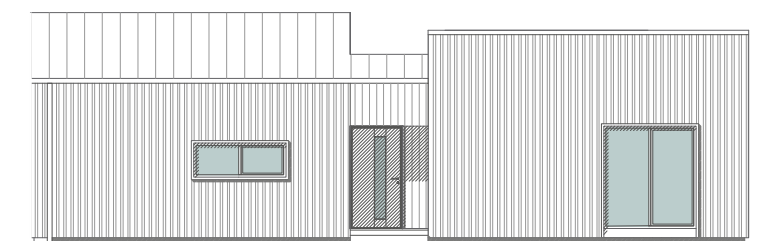

OTIUM

SAZINIETIES AR MUMS,
LAI UZZINĀTU VAIRĀK: **+371 200 22 111**

Dunties iela 23a (birojs)
 raksti@silastils.lv
 www.silastils.lv
 <https://www.facebook.com/silastilslv/>