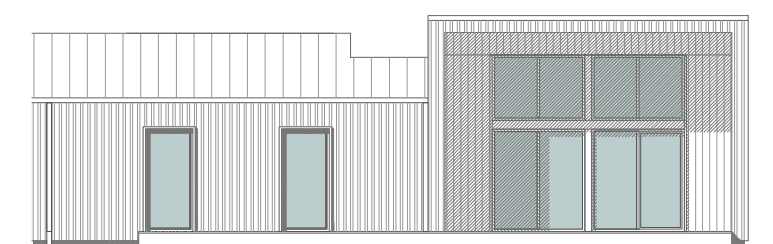

OTIUM

SAZINIETIES AR MUMS,
LAI UZZINĀTU VAIRĀK: **+371 200 22 111**

Dunties iela 23a (birojs)
 raksti@silastils.lv
 www.silastils.lv
 <https://www.facebook.com/silastilslv/>