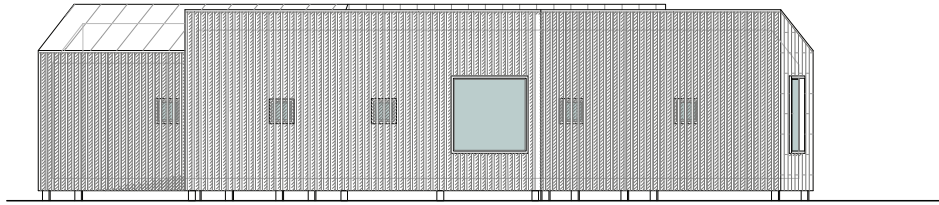

CAUDA

1	IEEJAS VESTIBILS	11.86 m ²
2	TEHNISKĀ TELPA	4.69 m ²
3	VIRTUVE, DŽĪVOJAMĀ IST.	30.20 m ²
4	VESTIBILS	2.03 m ²
5	SAIMN. SAN. MEZGLS	4.26 m ²
6	SAIMN. GUĻAMISTABA	12.19 m ²
7	GUĻAMISTABA 1	11.00 m ²
8	GUĻAMISTABA 2	9.44 m ²
9	SAN. MEZGLS	4.35 m ²
10	GUĻAMISTABA 3	11.00 m ²
11	TERASE	20.85 m ²
12	IEEJAS LIEVENIS	3.83 m ²