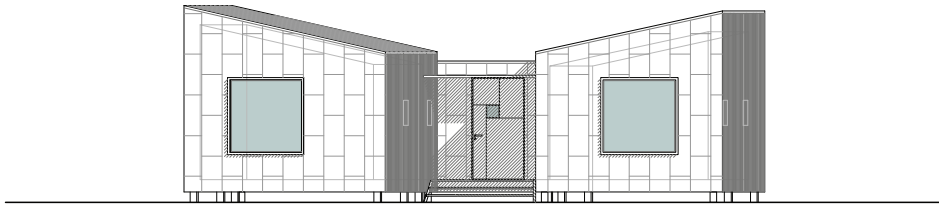

CAUDA

1	IEEJAS VESTIBILS	11.86 m ²
2	TEHNISKĀ TELPA	4.69 m ²
3	VIRTUVE, DŽĪVOJAMĀ IST.	30.20 m ²
4	VESTIBILS	2.03 m ²
5	SAIMN. SAN. MEZGLS	4.26 m ²
6	SAIMN. GUĻAMISTABA	12.19 m ²
7	GUĻAMISTABA 1	11.00 m ²
8	GUĻAMISTABA 2	9.44 m ²
9	SAN. MEZGLS	4.35 m ²
10	GUĻAMISTABA 3	11.00 m ²
11	TERASE	20.85 m ²
12	IEEJAS LIEVENIS	3.83 m ²