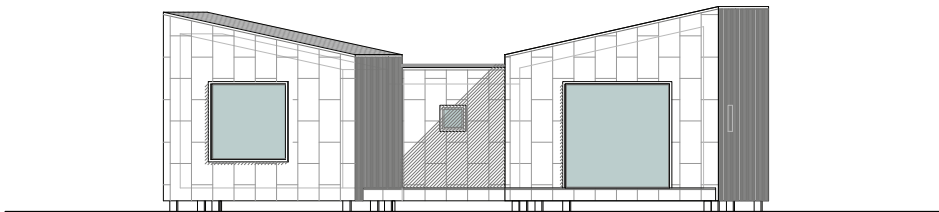

CAUDA

1	IEEJAS VESTIBILS	11.86 m ²
2	TEHNISKĀ TELPA	4.69 m ²
3	VIRTUVE, DŽĪVOJAMĀ IST.	30.20 m ²
4	VESTIBILS	2.03 m ²
5	SAIMN. SAN. MEZGLS	4.26 m ²
6	SAIMN. GUĻAMISTABA	12.19 m ²
7	GUĻAMISTABA 1	11.00 m ²
8	GUĻAMISTABA 2	9.44 m ²
9	SAN. MEZGLS	4.35 m ²
10	GUĻAMISTABA 3	11.00 m ²
11	TERASE	20.85 m ²
12	IEEJAS LIEVENIS	3.83 m ²