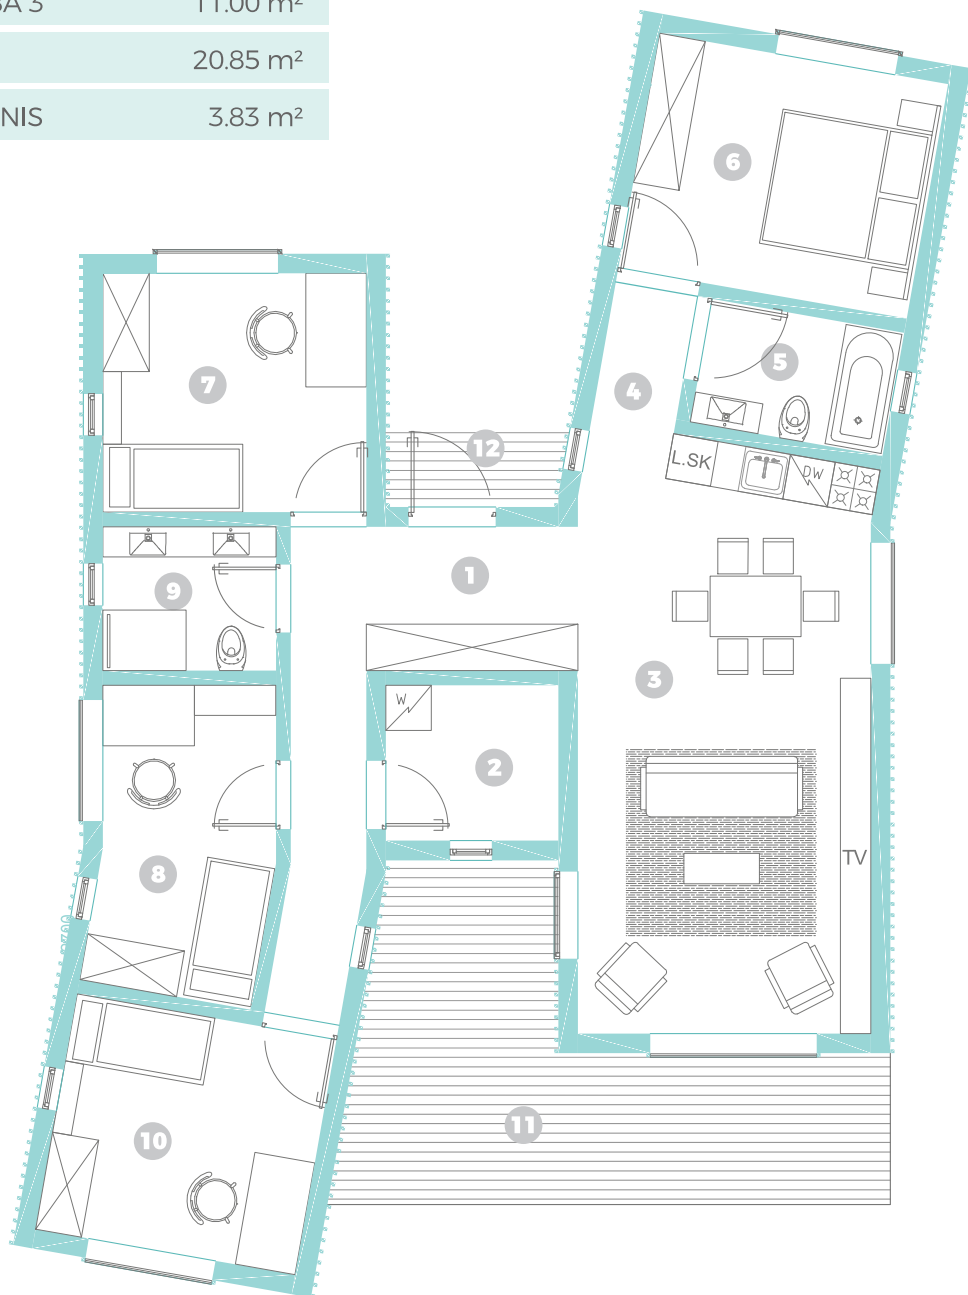

CAUDA

1	IEEJAS VESTIBILS	11.86 m ²
2	TEHNISKĀ TELPA	4.69 m ²
3	VIRTUVE, DŽĪVOJAMĀ IST.	30.20 m ²
4	VESTIBILS	2.03 m ²
5	SAIMN. SAN. MEZGLS	4.26 m ²
6	SAIMN. GUĻAMISTABA	12.19 m ²
7	GUĻAMISTABA 1	11.00 m ²
8	GUĻAMISTABA 2	9.44 m ²
9	SAN. MEZGLS	4.35 m ²
10	GUĻAMISTABA 3	11.00 m ²
11	TERASE	20.85 m ²
12	IEEJAS LIEVENIS	3.83 m ²