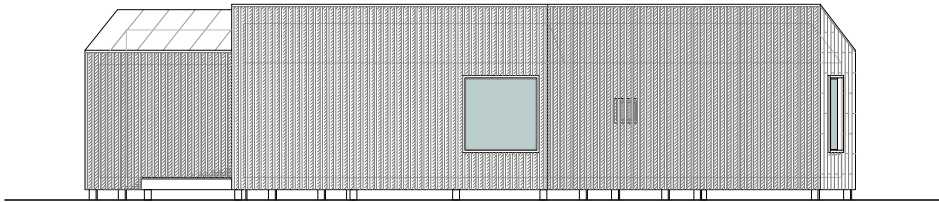

CAUDA

1	IEEJAS VESTIBILS	11.86 m ²
2	TEHNISKĀ TELPA	4.69 m ²
3	VIRTUVE, DŽĪVOJAMĀ IST.	30.20 m ²
4	VESTIBILS	2.03 m ²
5	SAIMN. SAN. MEZGLS	4.26 m ²
6	SAIMN. GUĻAMISTABA	12.19 m ²
7	GUĻAMISTABA 1	11.00 m ²
8	GUĻAMISTABA 2	9.44 m ²
9	SAN. MEZGLS	4.35 m ²
10	GUĻAMISTABA 3	11.00 m ²
11	TERASE	20.85 m ²
12	IEEJAS LIEVENIS	3.83 m ²