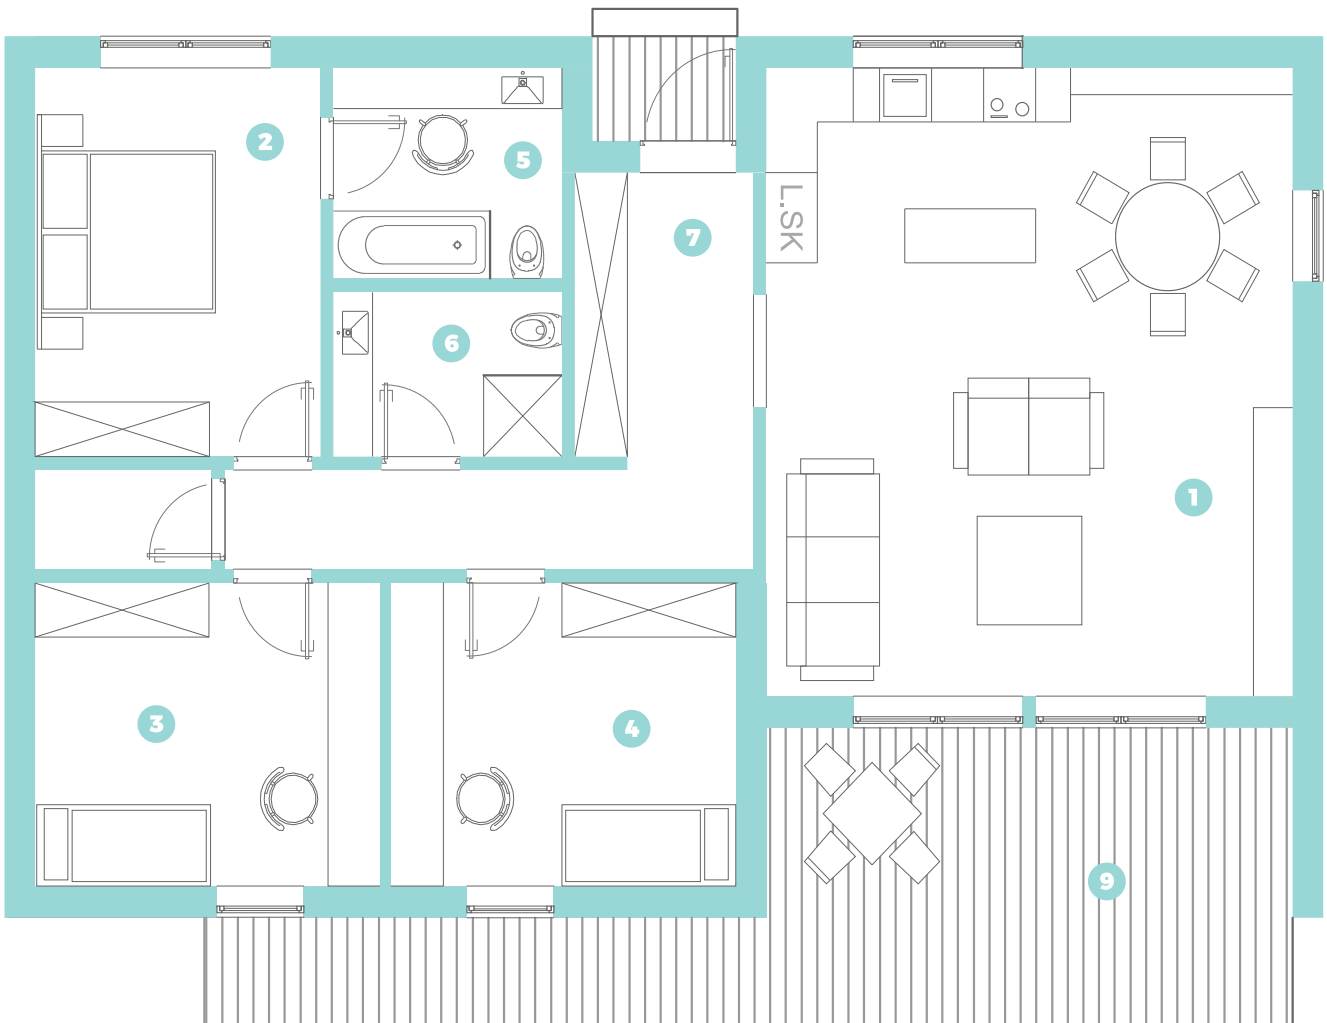

OTIUM

1	ГОСТИНАЯ / КУХНЯ	42.11 m ²
2	ГЛАВНАЯ СПАЛЬНЯ	14.13 m ²
3	1 СПАЛЬНЯ	13.32 m ²
4	2 СПАЛЬНЯ	13.31 m ²
5	ВАННАЯ КОМНАТА	6.13 m ²
6	ВАННАЯ КОМНАТА	4.77 m ²
7	ПРИХОЖАЯ / ХОЛЛ	13.34 m ²
8	ТЕХ. ПОМЕЩЕНИЕ	2.23 m ²
9	ТЕРРАСА	27.72 m ²