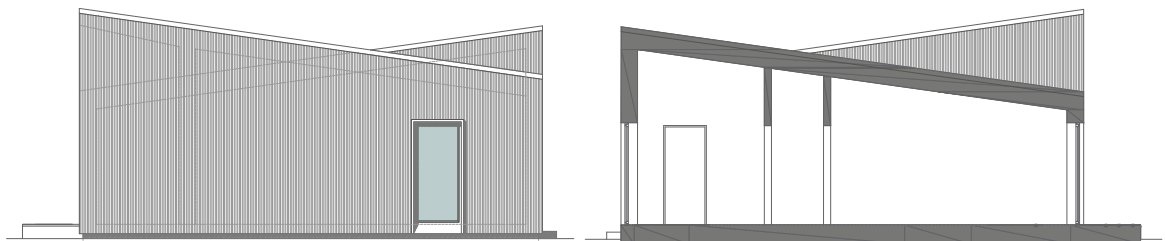

OTIUM

1	ГОСТИНАЯ / КУХНЯ	42.11 m ²
2	ГЛАВНАЯ СПАЛЬНЯ	14.13 m ²
3	1 СПАЛЬНЯ	13.32 m ²
4	2 СПАЛЬНЯ	13.31 m ²
5	ВАННАЯ КОМНАТА	6.13 m ²
6	ВАННАЯ КОМНАТА	4.77 m ²
7	ПРИХОЖАЯ / ХОЛЛ	13.34 m ²
8	ТЕХ. ПОМЕЩЕНИЕ	2.23 m ²
9	ТЕРРАСА	27.72 m ²